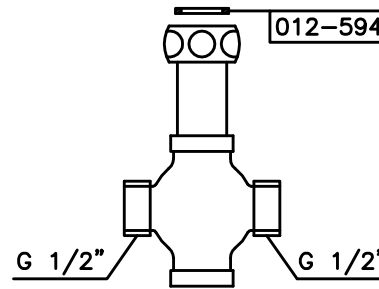

# 3223S TIMEASTER

CP08-217C/CRBI  
CP08-217F/CRBI  
CP08-217C/CRBL  
CP08-217T/CRBL  
CP08-217C/CRNE  
CP08-217F/CRNE

05-98

CP1-268SX

GR2462S

CP011-309

GR1-268ST

G 1/2"

G 1/2"

CP24-178

ø14

SPCP13-200

CP13-200

GR13-200

CP13-404

CP011-451

CP19-3A

012-594

G 1/2"

G 1/2"

21-36