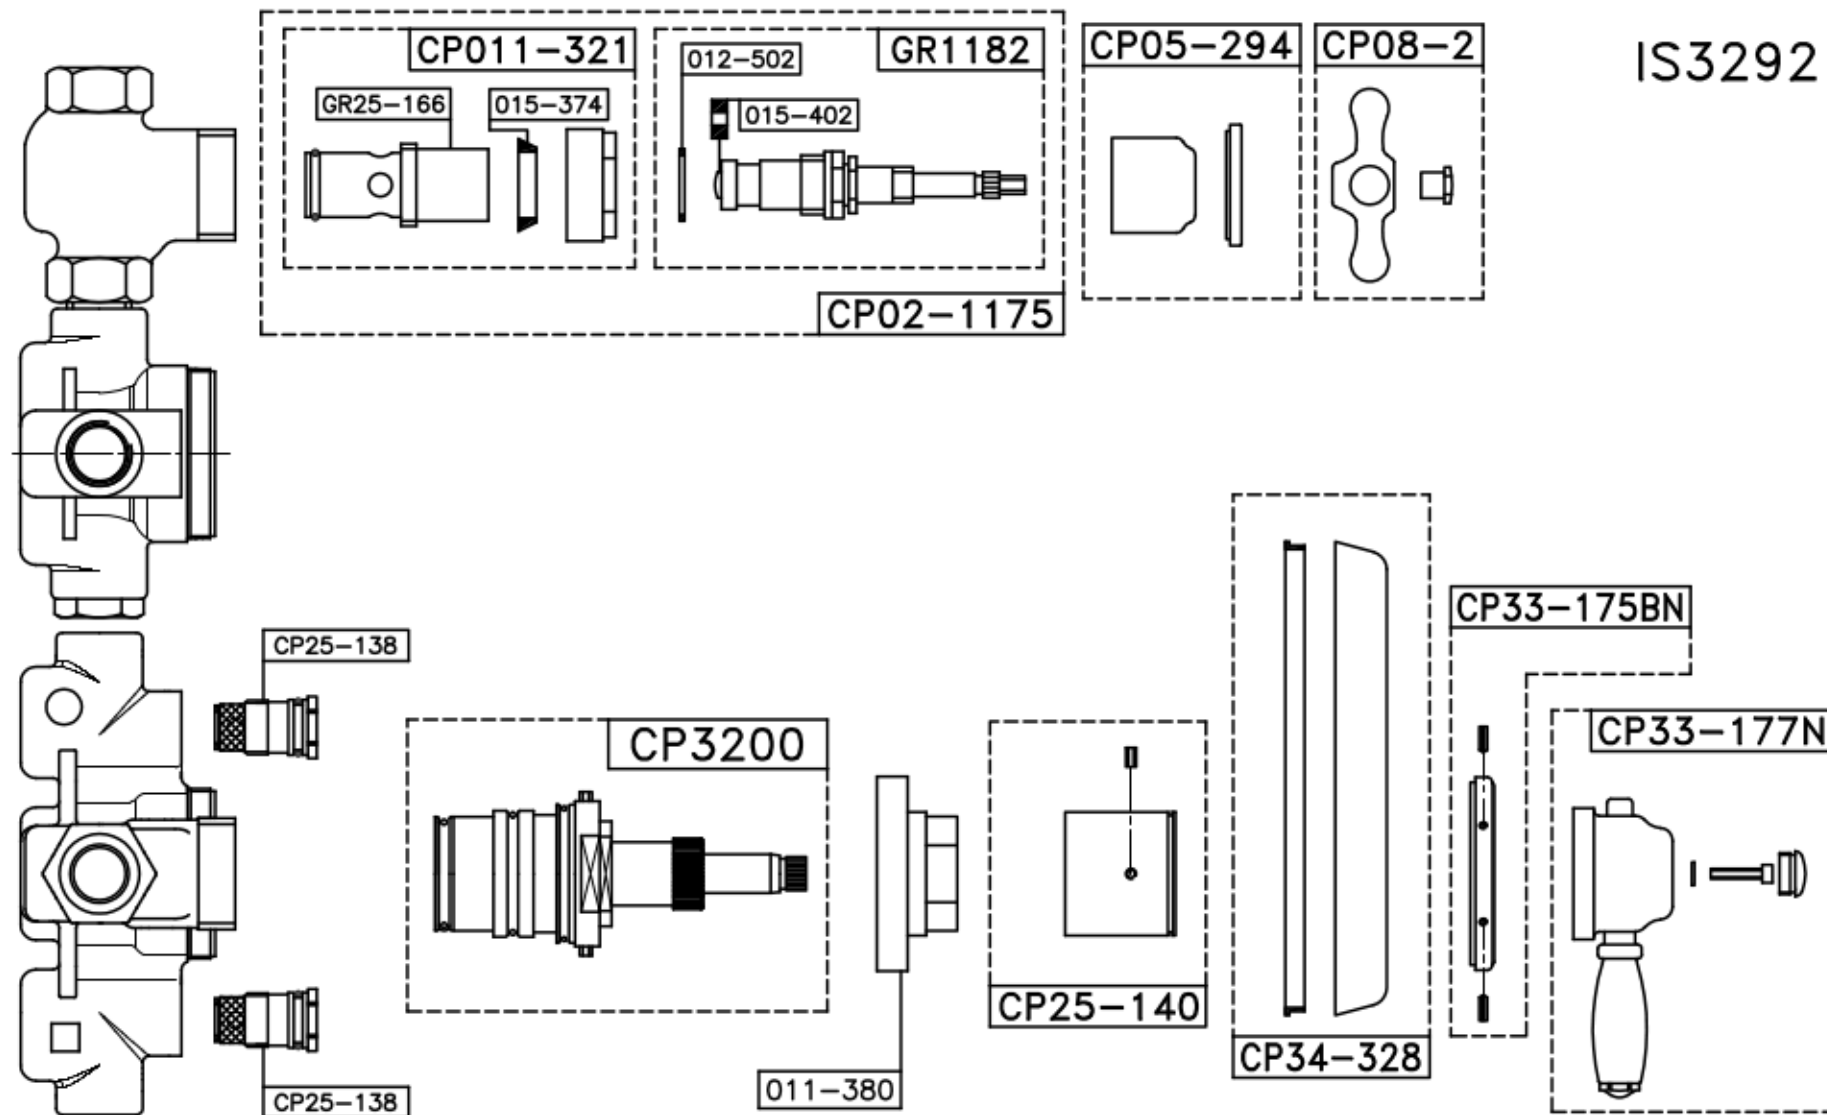

IS3292 ROMA

PROLUNGHE