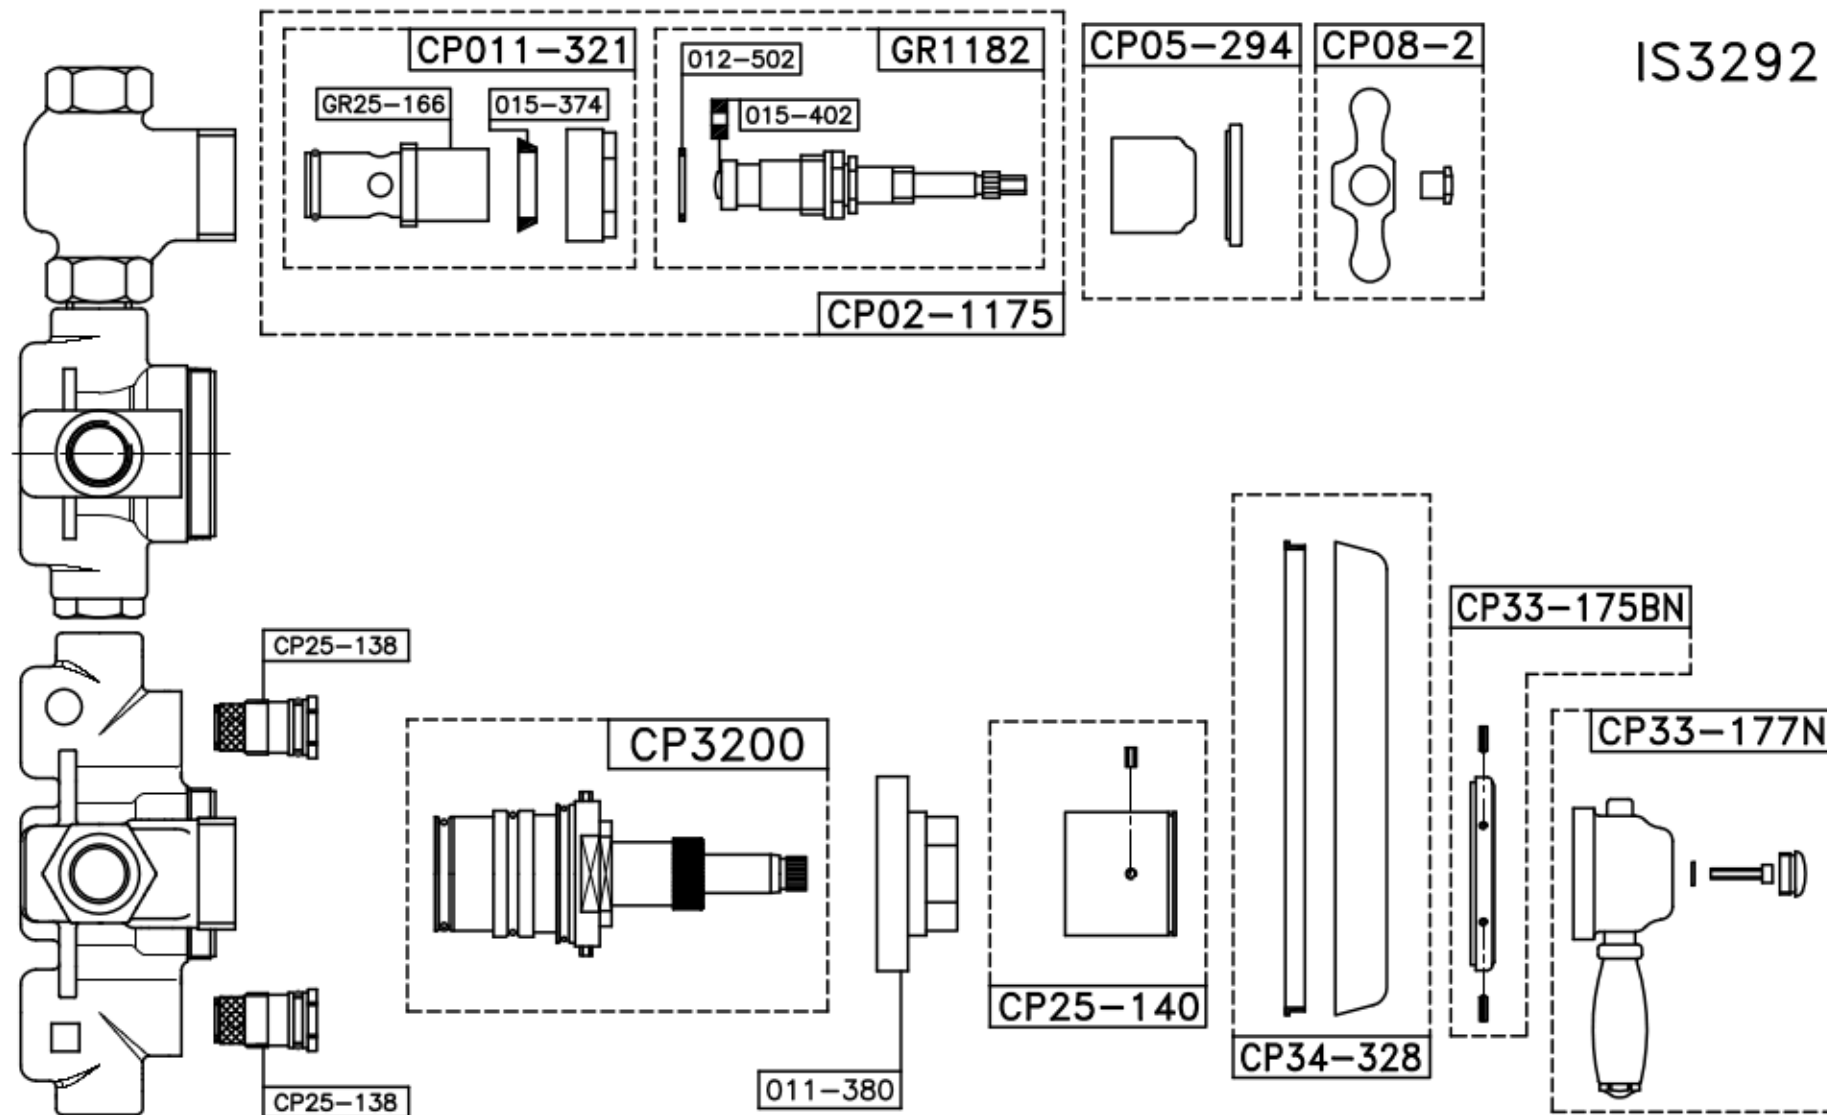

IS3292 ROMA

PROLUNGHE