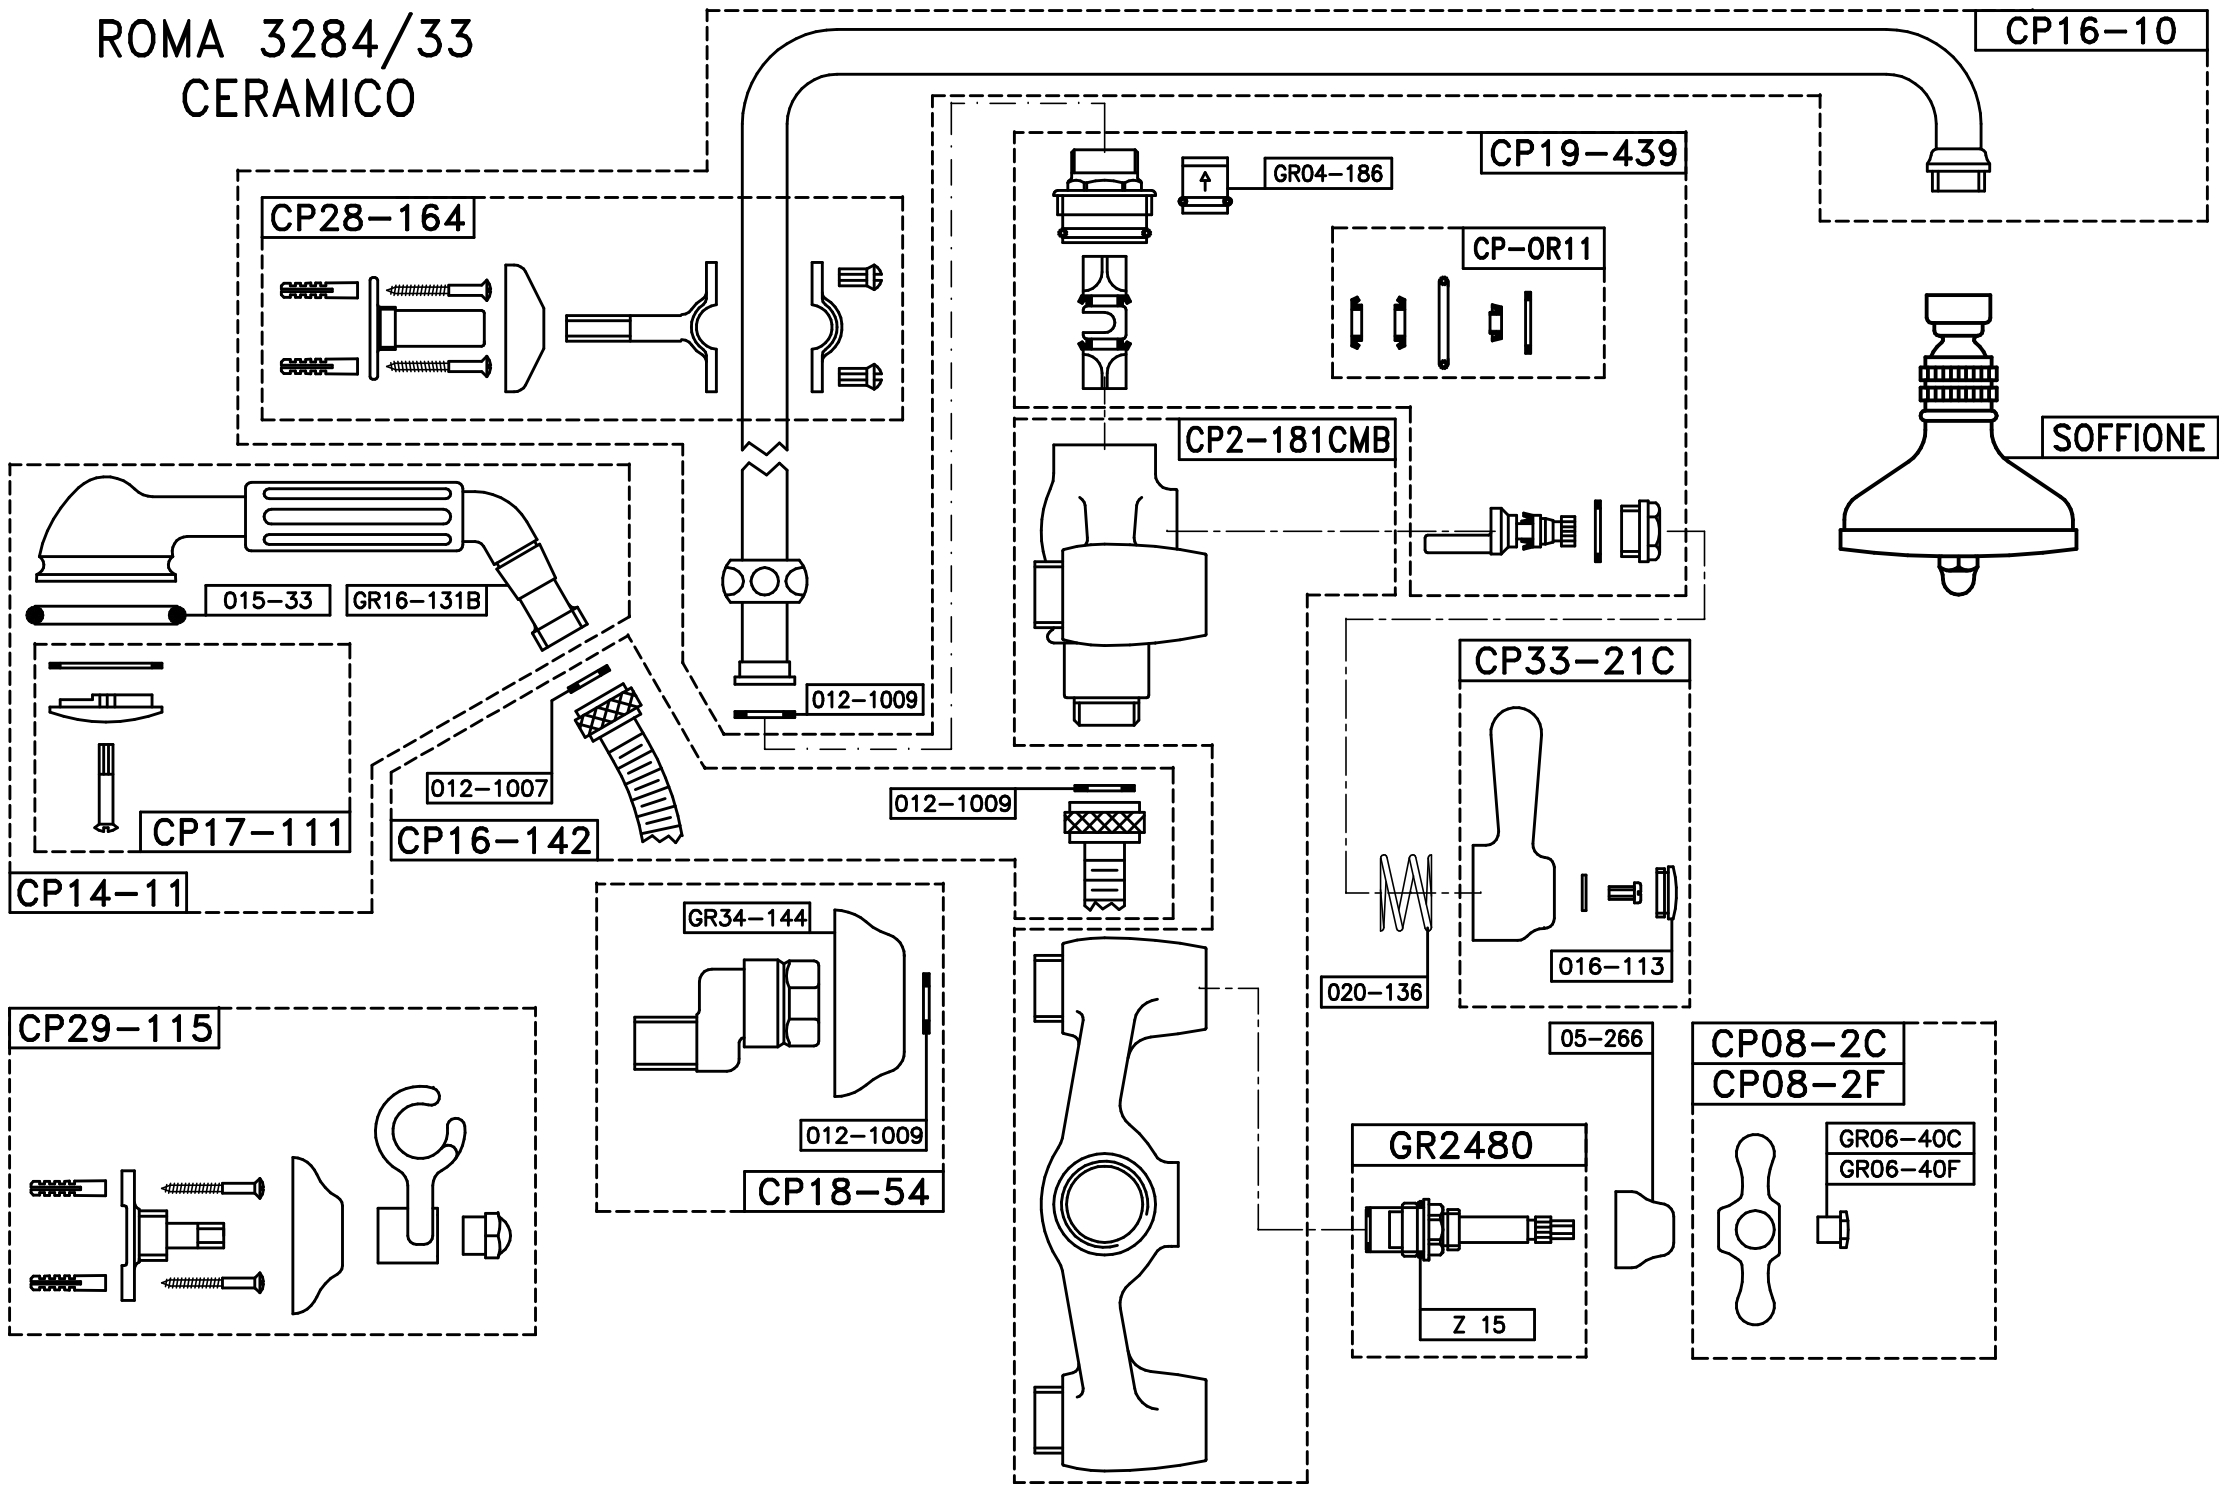

# ROMA 3284/33 CERAMICO

CP011-56A

CP14-30

CP011-271

SOFFIONE  $\varnothing$ 90

CP011-56A

CP14-48

CP011-271A

SOFFIONE  $\varnothing$ 140

GR011-315

CP14-78

SOFFIONE  $\varnothing$ 220

GR011-315

CP14-80

SOFFIONE  $\varnothing$ 300