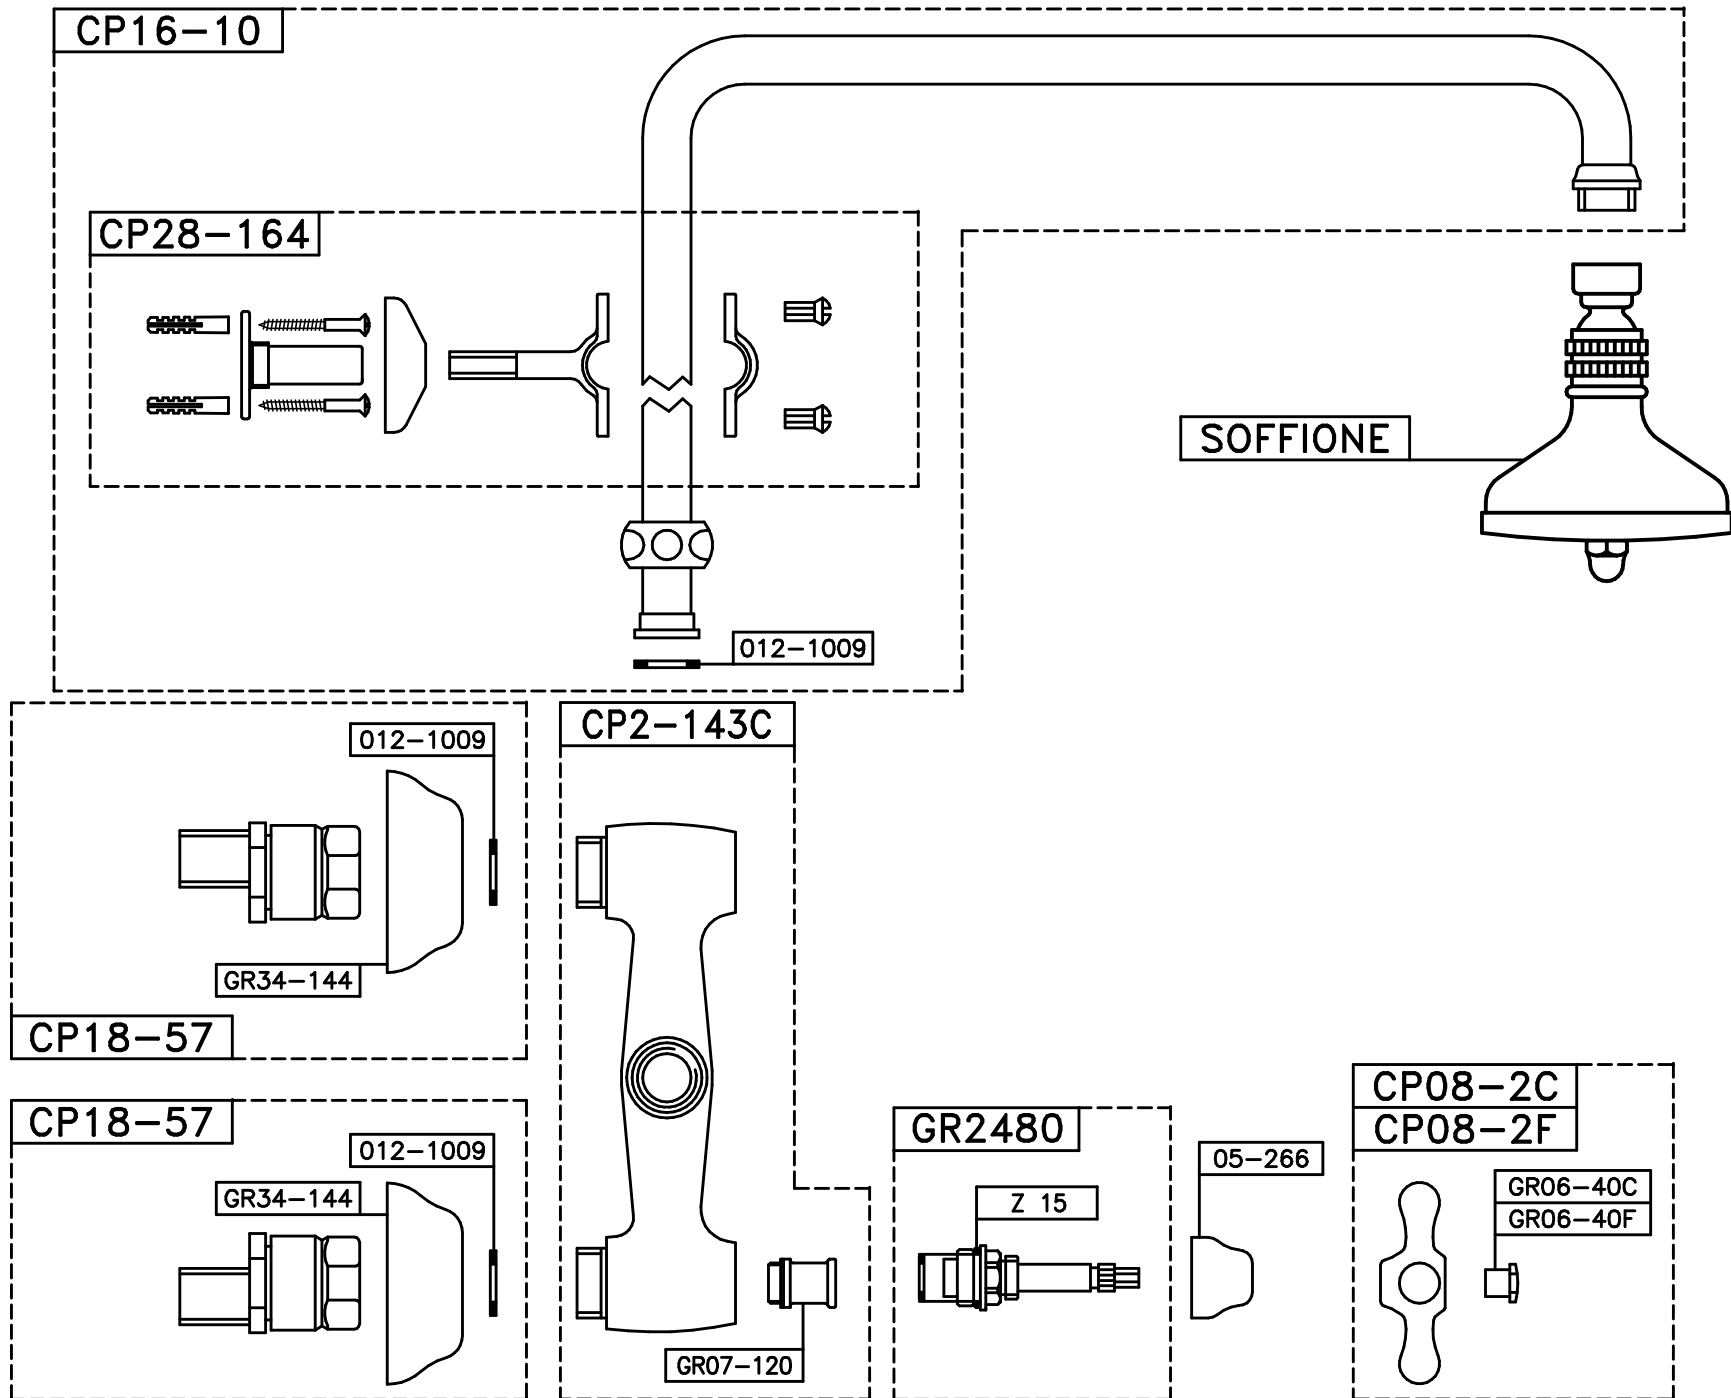

ROMA 3283/301/314A
CERAMICO

SOFFIONE \varnothing 90

SOFFIONE \varnothing 140

SOFFIONE \varnothing 220

SOFFIONE \varnothing 300