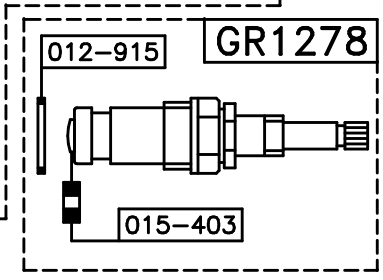

ITALICA 3274RG305/6
CON DEVIATORE MANUALE
VALIDO DAL 01-06-08

3274RG305/6 ITALICA-X CERAMICO