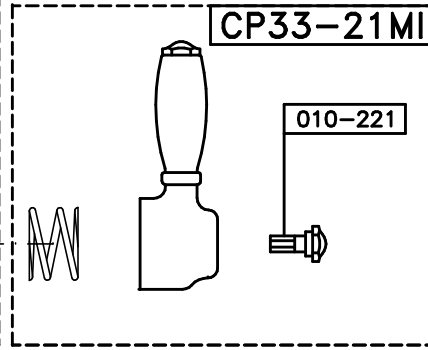

ITALICA 3274RG305/6
CON DEVIATORE MANUALE
VALIDO DAL 01-06-08

3274RG305/6 ITALICA-X CERAMICO