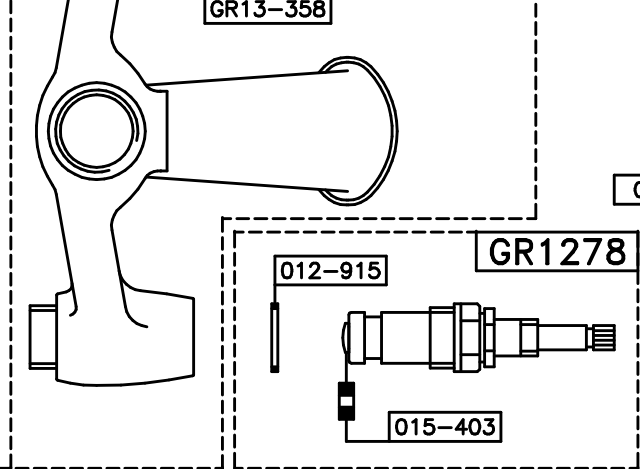

ITALICA 3274RG305/6
CON DEVIATORE MANUALE
VALIDO DAL 01-06-08

3274RG305/6 ITALICA-X CERAMICO