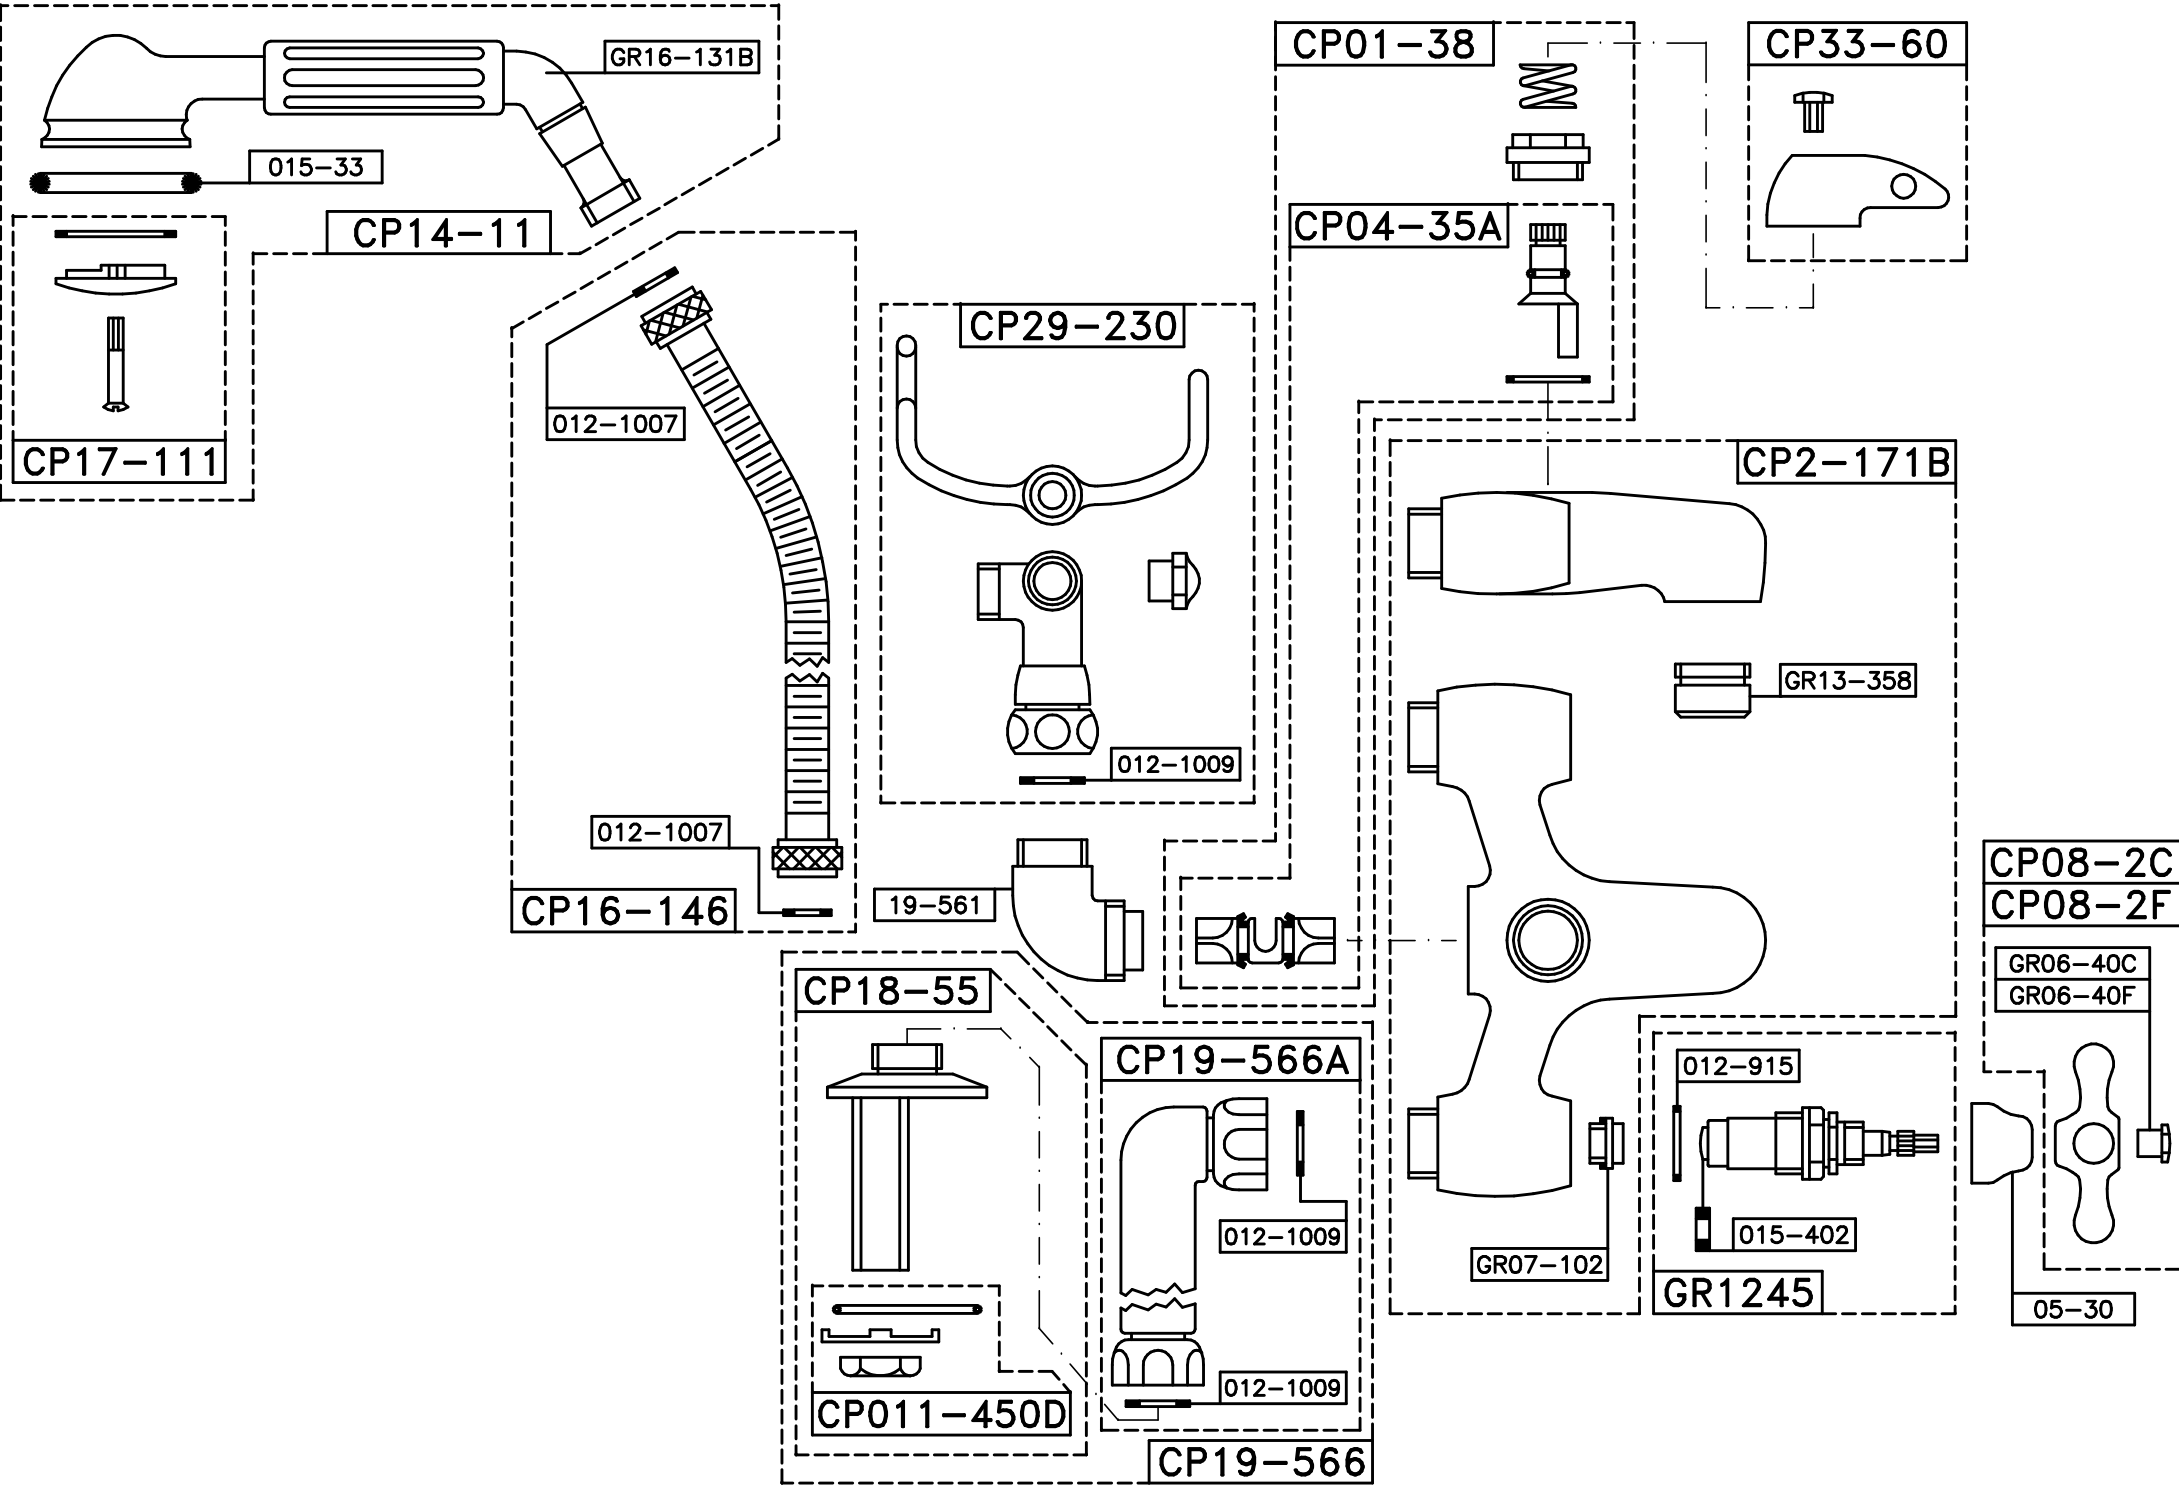

ROMA 3267RG306

ROMA 3267RG306-X
CERAMICO