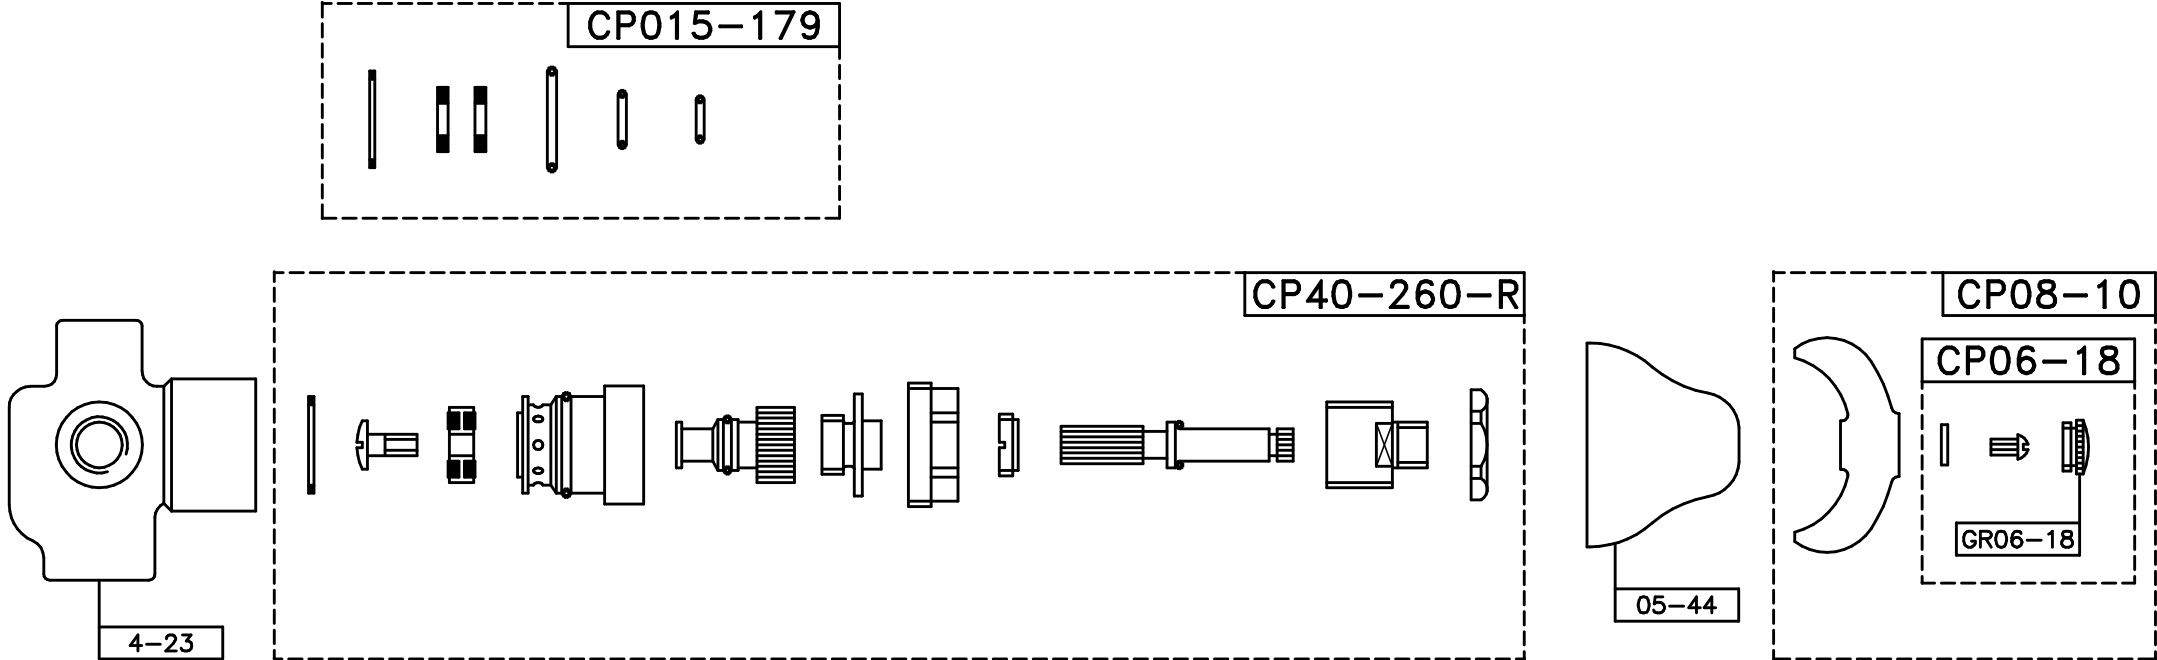

Prolunga per 0/150 extra ROMA (cm 2,5):

Prolunga per 0/150 3/4" ROMA (cm 2,5):