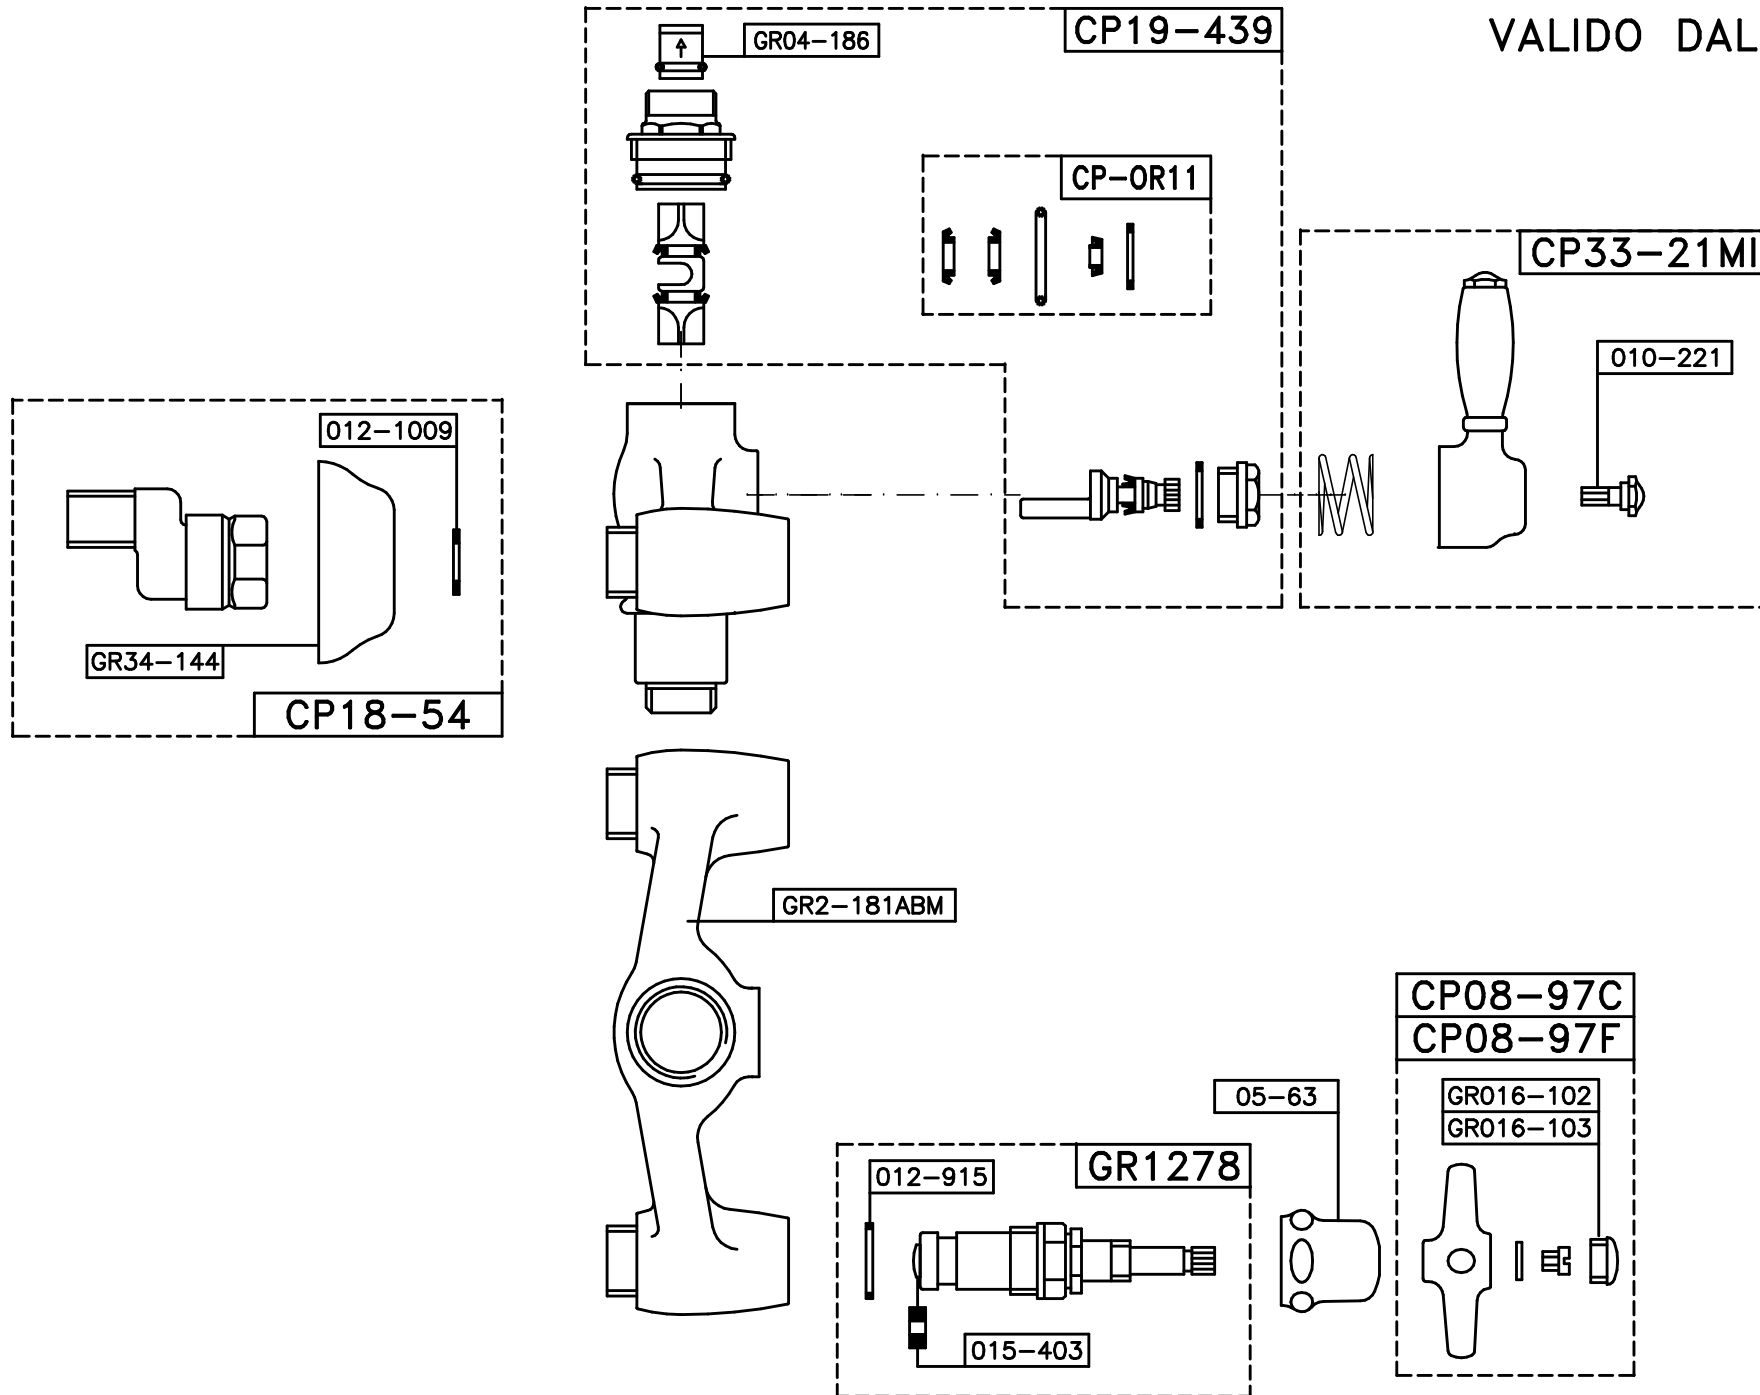

GR04-186

GR19-433C

CP01-110

GR04-94A

CP02-1038

CP33-21D

010-221

012-1009

GR34-144

CP18-54

GR2-181AB

012-915

GR1278

015-403

CP08-97C

CP08-97F

GR016-102

GR016-103

05-63

ITALICA 3284  
CON DEVIATORE MANUALE  
VALIDO DAL 01-06-08

# ITALICA 3284-X CERAMICO