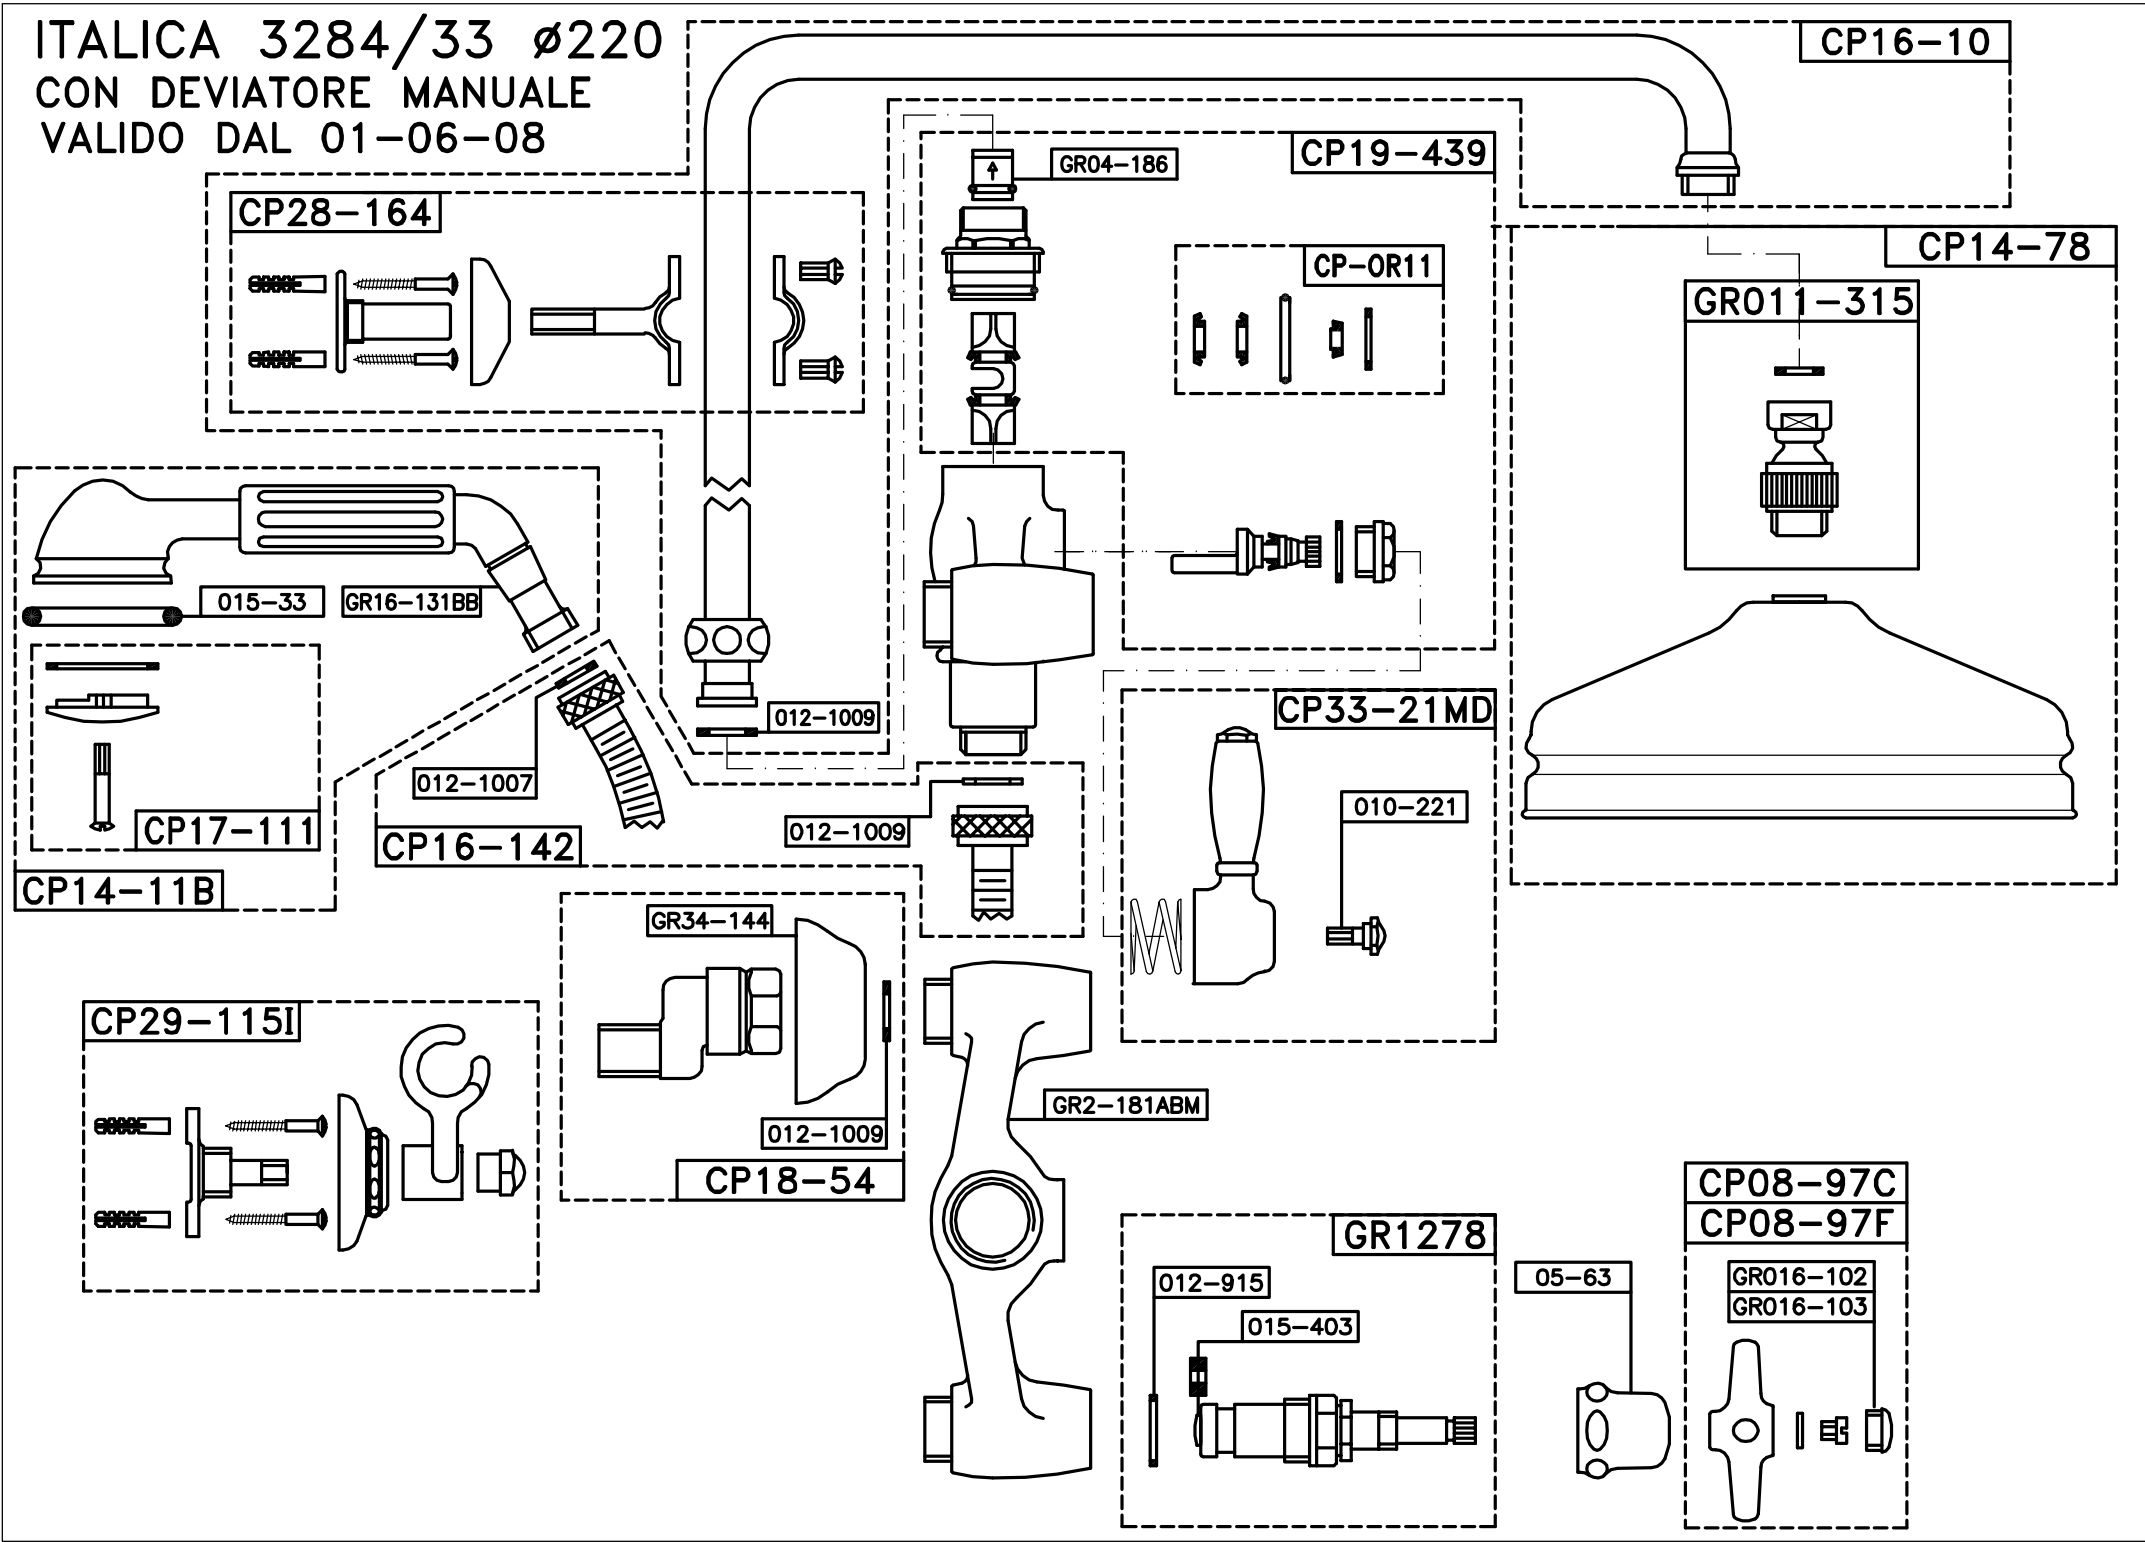

ITALICA 3284/33 $\varnothing 220$
CON DEVIATORE MANUALE
VALIDO DAL 01-06-08

ITALICA 3284/33 \varnothing 220

VALIDO FINO AL 31-05-08