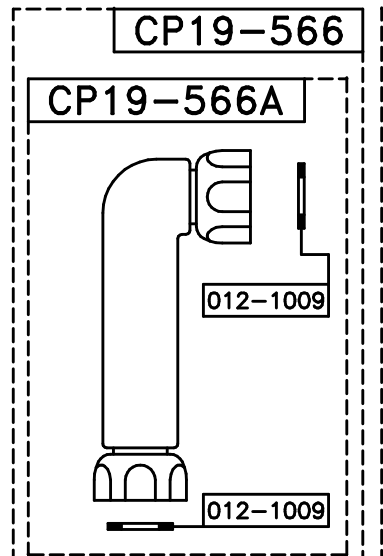

ITALICA 3274RG306  
CON DEVIATORE MANUALE  
VALIDO DAL 01-06-08

VALIDO FINO AL 31-05-08

# 3274RG306 ITALICA-X CERAMICO