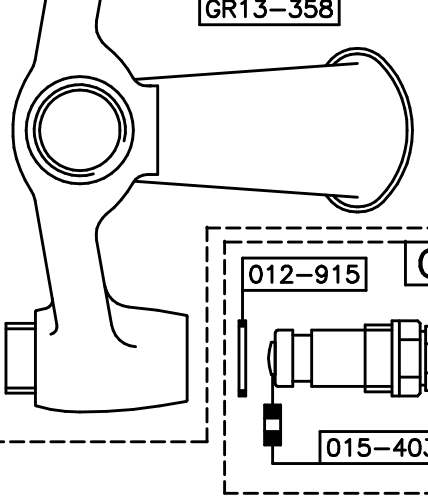

ITALICA 3274RG306  
CON DEVIATORE MANUALE  
VALIDO DAL 01-06-08

VALIDO FINO AL 31-05-08

# 3274RG306 ITALICA-X CERAMICO