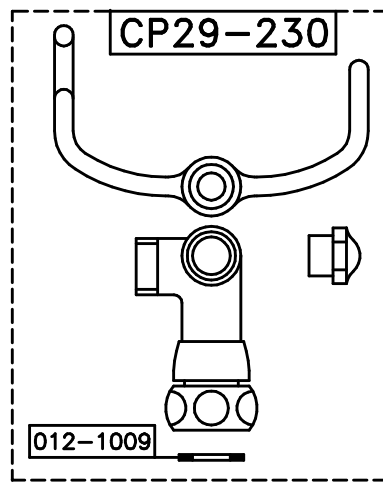

ITALICA 3274RG306  
CON DEVIATORE MANUALE  
VALIDO DAL 01-06-08

VALIDO FINO AL 31-05-08

# 3274RG306 ITALICA-X CERAMICO