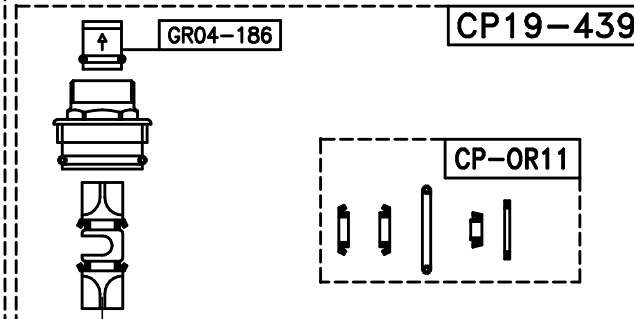

ITALICA 3274RG306  
CON DEVIATORE MANUALE  
VALIDO DAL 01-06-08

VALIDO FINO AL 31-05-08

# 3274RG306 ITALICA-X CERAMICO