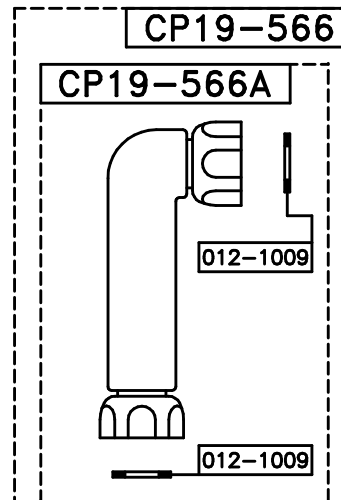

ITALICA 3274RG306  
CON DEVIATORE MANUALE  
VALIDO DAL 01-06-08

VALIDO FINO AL 31-05-08

# 3274RG306 ITALICA-X CERAMICO