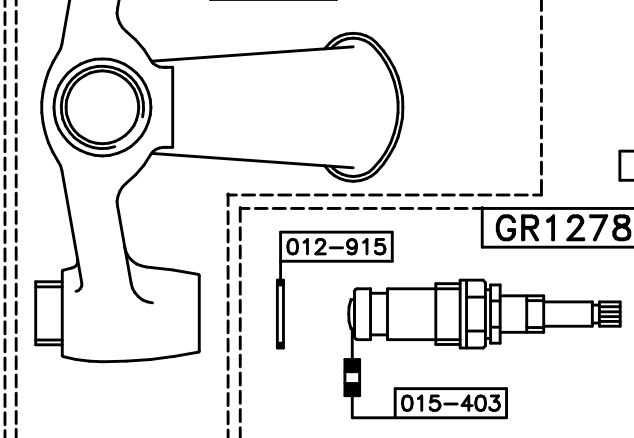

ITALICA 3274RG306  
CON DEVIATORE MANUALE  
VALIDO DAL 01-06-08

VALIDO FINO AL 31-05-08

# 3274RG306 ITALICA-X CERAMICO