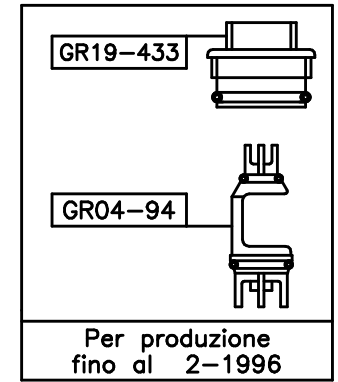

ITALICA 3274RG306  
CON DEVIATORE MANUALE  
VALIDO DAL 01-06-08

VALIDO FINO AL 31-05-08

# 3274RG306 ITALICA-X CERAMICO