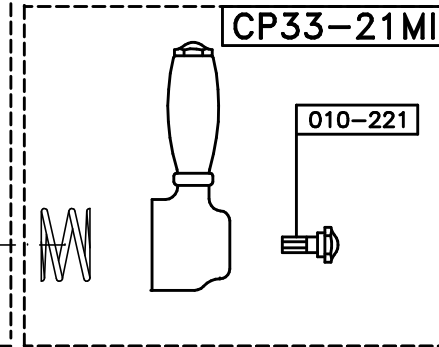

ITALICA 3274RG306  
CON DEVIATORE MANUALE  
VALIDO DAL 01-06-08

VALIDO FINO AL 31-05-08

# 3274RG306 ITALICA-X CERAMICO