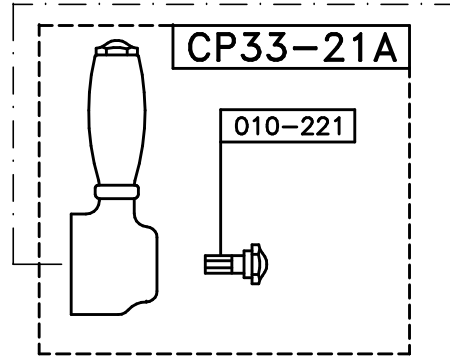

ITALICA 3274RG306  
CON DEVIATORE MANUALE  
VALIDO DAL 01-06-08

VALIDO FINO AL 31-05-08

# 3274RG306 ITALICA-X CERAMICO