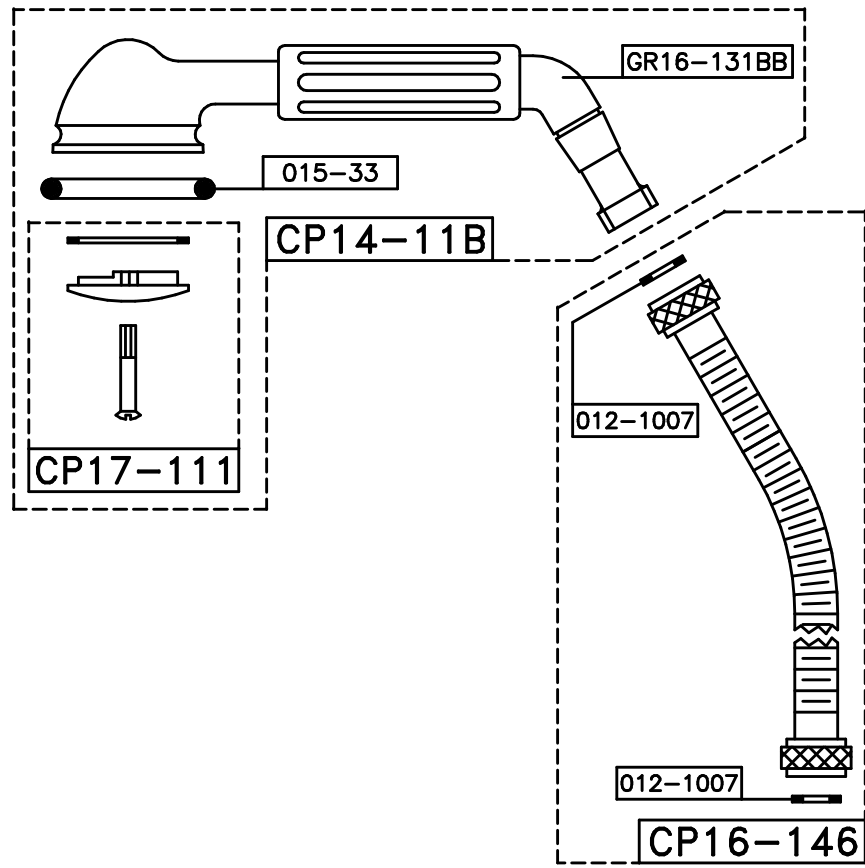

ITALICA 3274RG306  
CON DEVIATORE MANUALE  
VALIDO DAL 01-06-08

VALIDO FINO AL 31-05-08

# 3274RG306 ITALICA-X CERAMICO