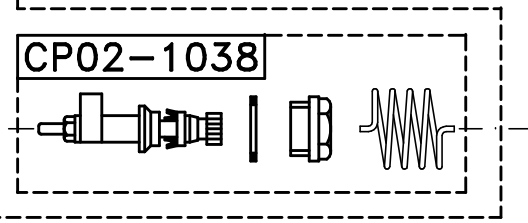

ITALICA 3274RG306  
CON DEVIATORE MANUALE  
VALIDO DAL 01-06-08

VALIDO FINO AL 31-05-08

# 3274RG306 ITALICA-X CERAMICO