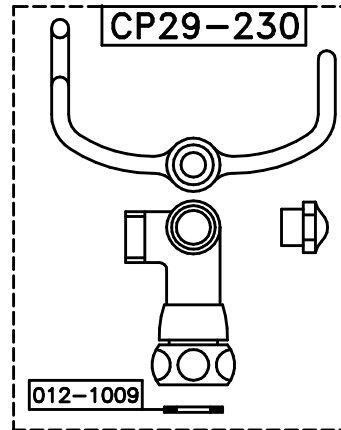

ITALICA 3274RG306  
CON DEVIATORE MANUALE  
VALIDO DAL 01-06-08

VALIDO FINO AL 31-05-08

# 3274RG306 ITALICA-X CERAMICO