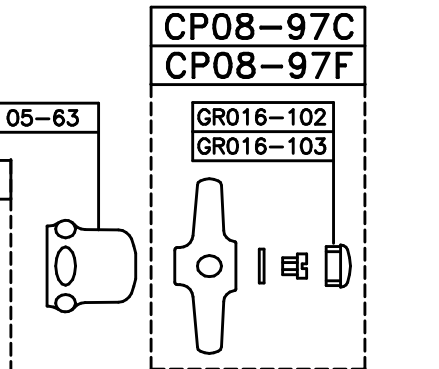

ITALICA 3274RG306  
CON DEVIATORE MANUALE  
VALIDO DAL 01-06-08

VALIDO FINO AL 31-05-08

# 3274RG306 ITALICA-X CERAMICO