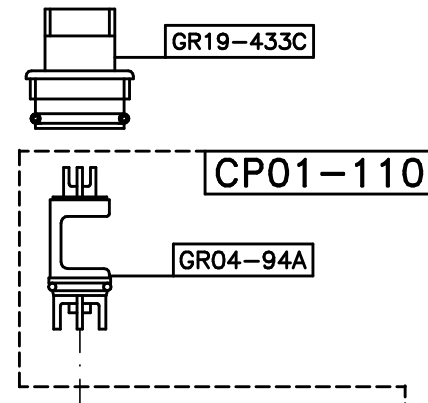

ITALICA 3274RG306  
CON DEVIATORE MANUALE  
VALIDO DAL 01-06-08

VALIDO FINO AL 31-05-08

# 3274RG306 ITALICA-X CERAMICO