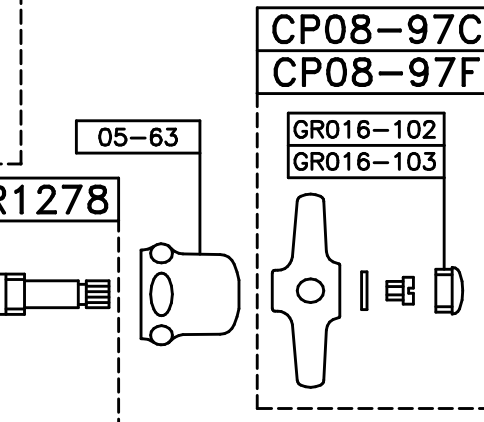

ITALICA 3274RG306  
CON DEVIATORE MANUALE  
VALIDO DAL 01-06-08

VALIDO FINO AL 31-05-08

# 3274RG306 ITALICA-X CERAMICO