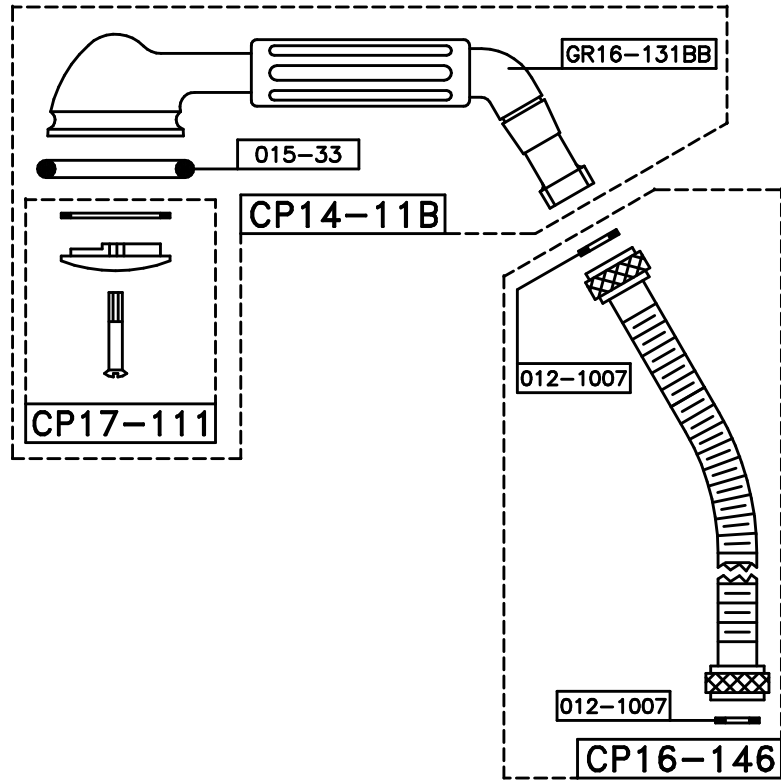

ITALICA 3274RG306  
CON DEVIATORE MANUALE  
VALIDO DAL 01-06-08

VALIDO FINO AL 31-05-08

# 3274RG306 ITALICA-X CERAMICO