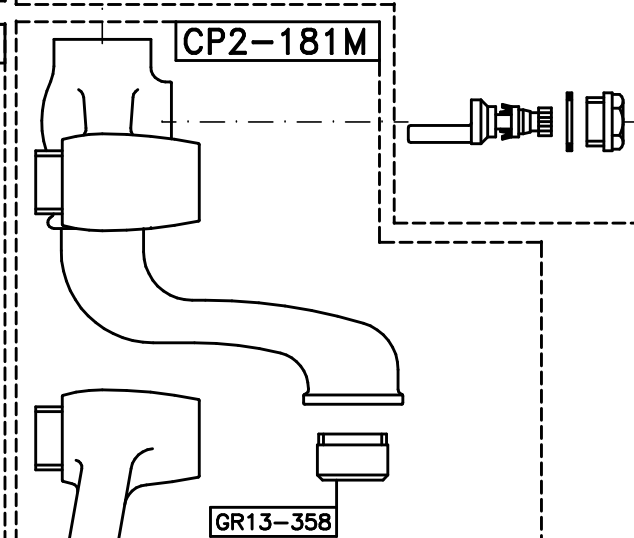

ITALICA 3274RG306  
CON DEVIATORE MANUALE  
VALIDO DAL 01-06-08

VALIDO FINO AL 31-05-08

# 3274RG306 ITALICA-X CERAMICO