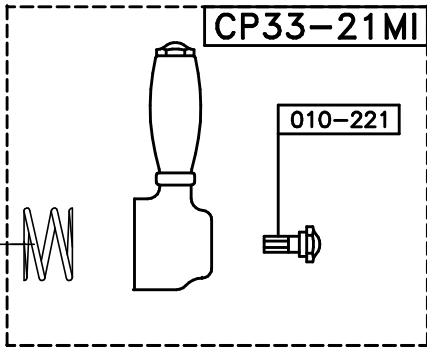

ITALICA 3274CL306
CON DEVIATORE MANUALE
VALIDO DAL 01-06-08

VALIDO FINO AL 31-05-08

ITALICA 3274CL306

3274CL306 ITALICA-X CERAMICO