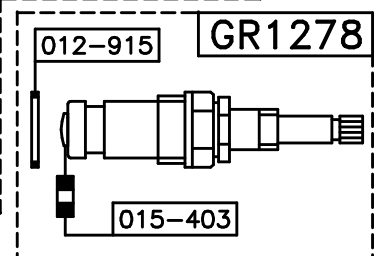

ITALICA 3274CL306
CON DEVIATORE MANUALE
VALIDO DAL 01-06-08

VALIDO FINO AL 31-05-08

ITALICA 3274CL306

3274CL306 ITALICA-X CERAMICO