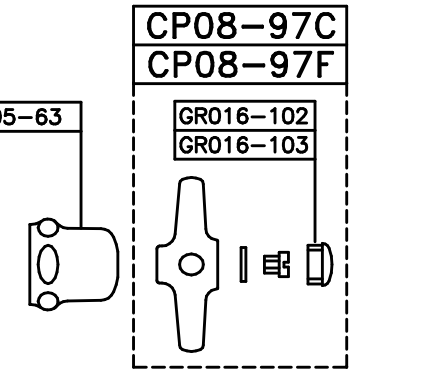

ITALICA 3274CL306
CON DEVIATORE MANUALE
VALIDO DAL 01-06-08

VALIDO FINO AL 31-05-08

ITALICA 3274CL306

3274CL306 ITALICA-X CERAMICO