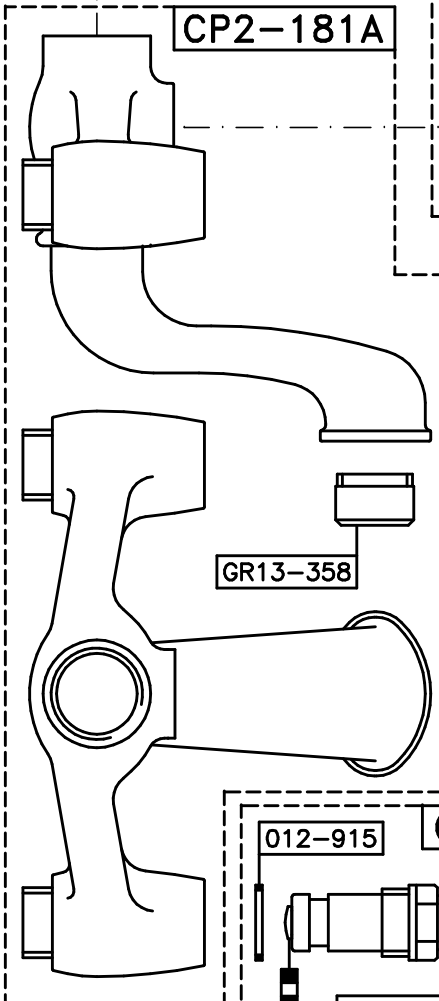

ITALICA 3274CL306
CON DEVIATORE MANUALE
VALIDO DAL 01-06-08

VALIDO FINO AL 31-05-08

ITALICA 3274CL306

3274CL306 ITALICA-X CERAMICO