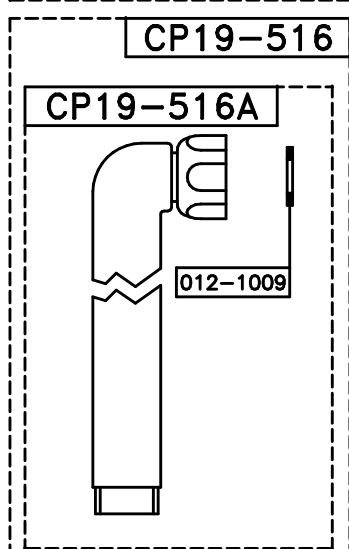

ITALICA 3274CL306
CON DEVIATORE MANUALE
VALIDO DAL 01-06-08

VALIDO FINO AL 31-05-08

ITALICA 3274CL306

3274CL306 ITALICA-X CERAMICO