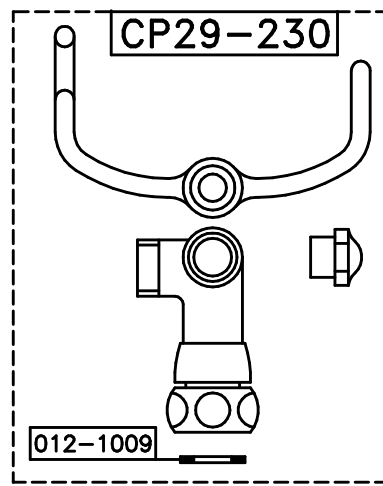

ITALICA 3274CL306
CON DEVIATORE MANUALE
VALIDO DAL 01-06-08

VALIDO FINO AL 31-05-08

ITALICA 3274CL306

3274CL306 ITALICA-X CERAMICO