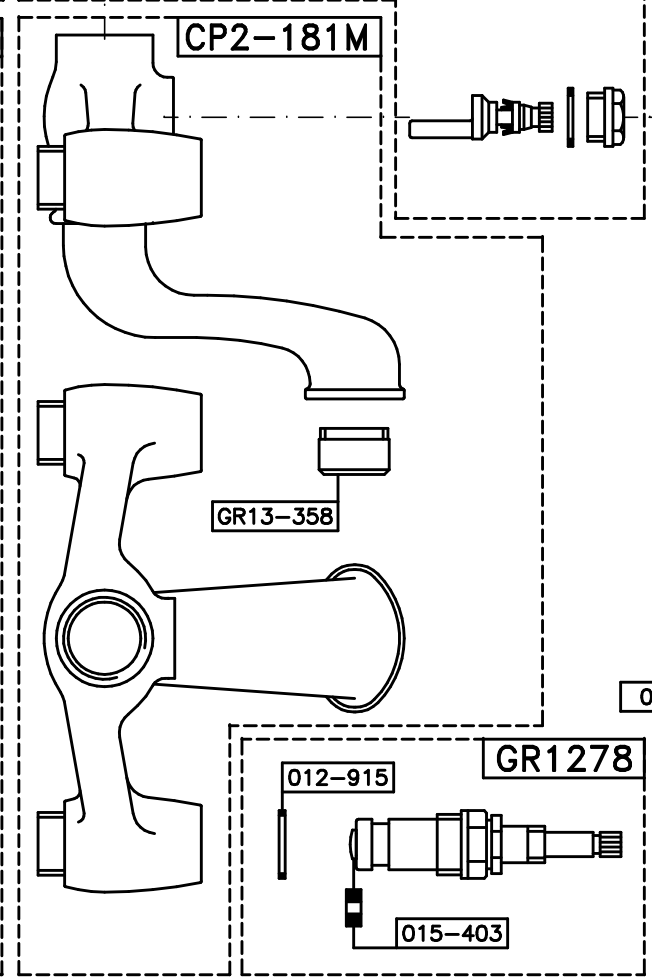

ITALICA 3274CL306
CON DEVIATORE MANUALE
VALIDO DAL 01-06-08

VALIDO FINO AL 31-05-08

ITALICA 3274CL306

3274CL306 ITALICA-X CERAMICO