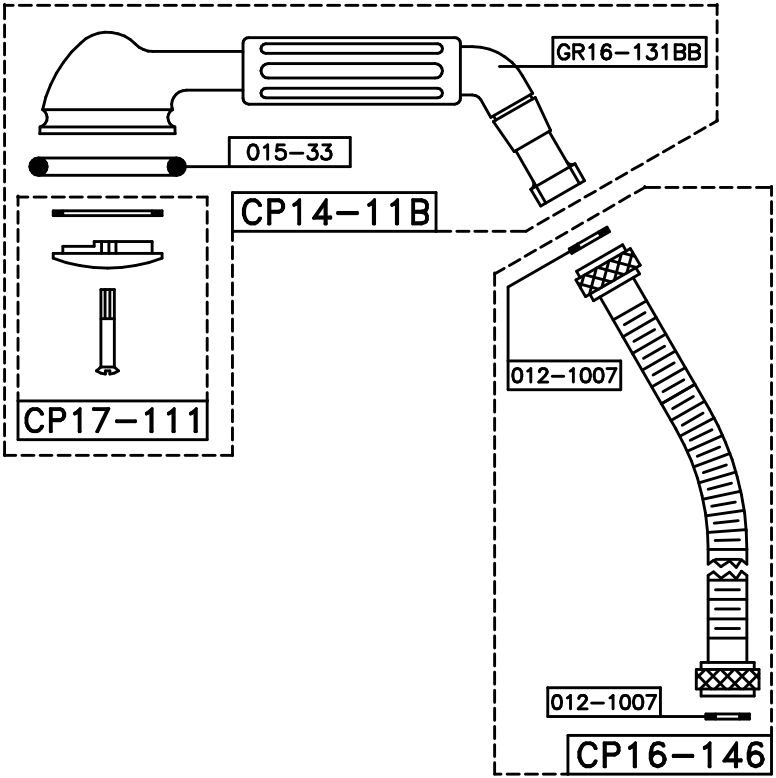

ITALICA 3274CL306
CON DEVIATORE MANUALE
VALIDO DAL 01-06-08

VALIDO FINO AL 31-05-08

ITALICA 3274CL306

3274CL306 ITALICA-X CERAMICO