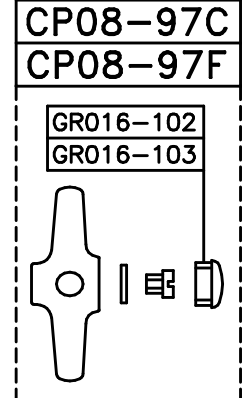

ITALICA 3274CL306
CON DEVIATORE MANUALE
VALIDO DAL 01-06-08

VALIDO FINO AL 31-05-08

ITALICA 3274CL306

3274CL306 ITALICA-X CERAMICO