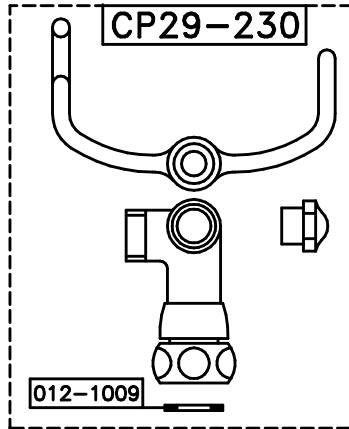

ITALICA 3274CL306
CON DEVIATORE MANUALE
VALIDO DAL 01-06-08

VALIDO FINO AL 31-05-08

ITALICA 3274CL306

3274CL306 ITALICA-X CERAMICO