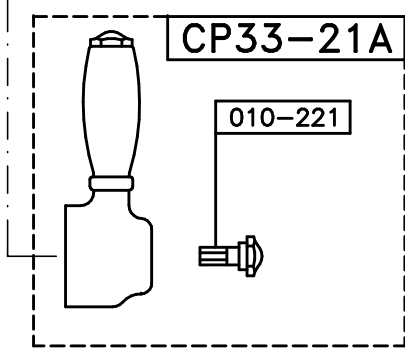

ITALICA 3274CL306
CON DEVIATORE MANUALE
VALIDO DAL 01-06-08

VALIDO FINO AL 31-05-08

ITALICA 3274CL306

3274CL306 ITALICA-X CERAMICO