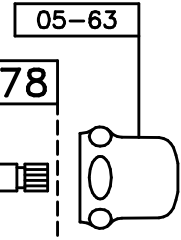

ITALICA 3274CL306
CON DEVIATORE MANUALE
VALIDO DAL 01-06-08

VALIDO FINO AL 31-05-08

ITALICA 3274CL306

3274CL306 ITALICA-X CERAMICO