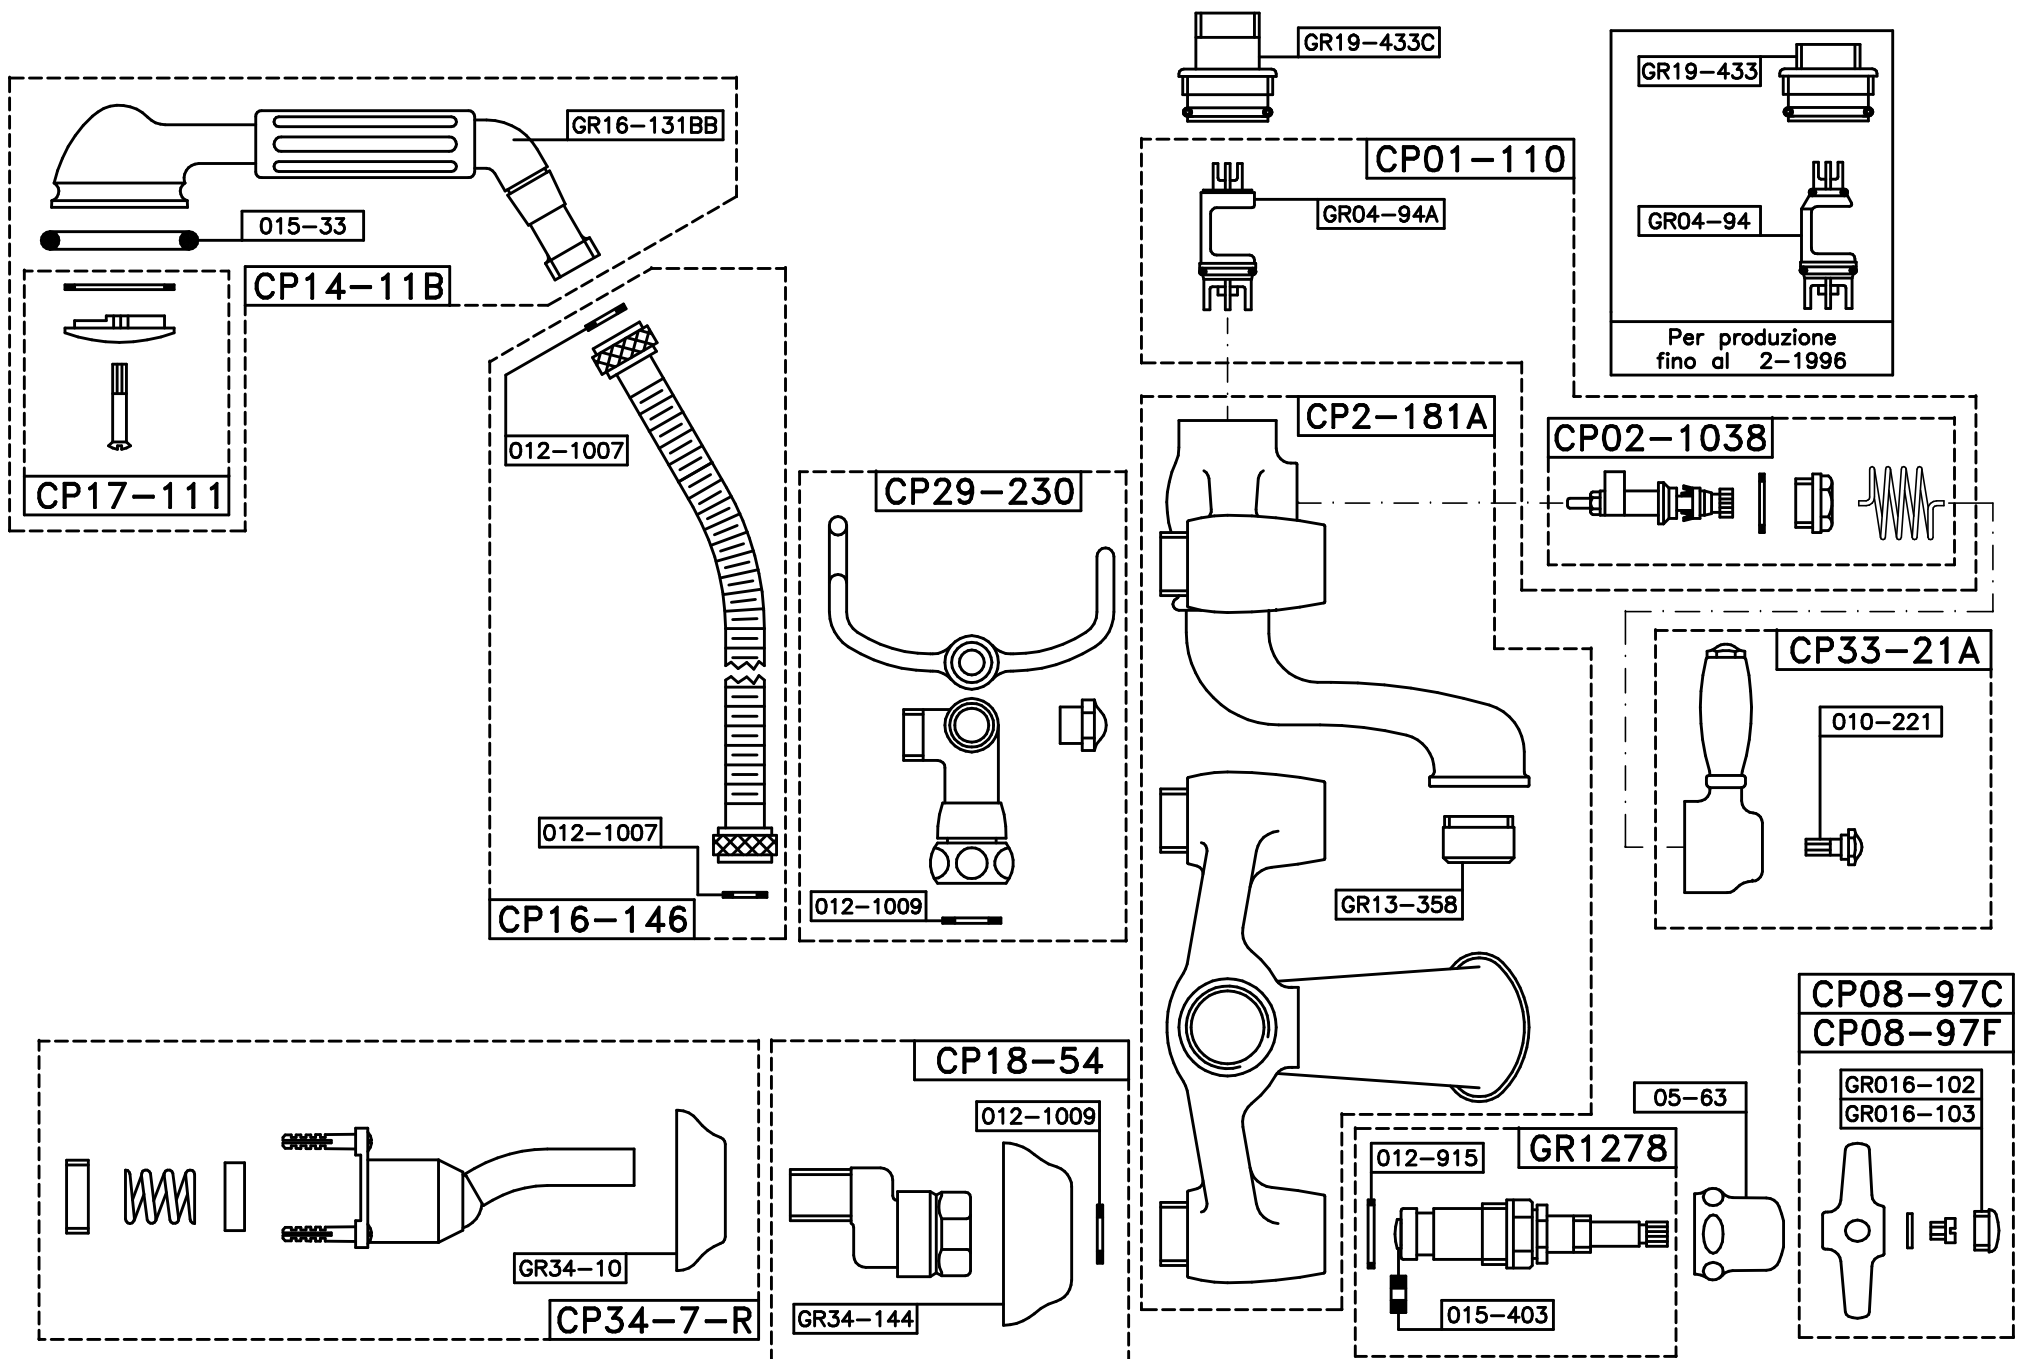

ITALICA 3274/306
CON DEVIATORE MANUALE
VALIDO DAL 01-06-08

ITALICA 3274/306
CON DEVIATORE AUTOMATICO
VALIDO FINO AL 01-06-08

3274/306 ITALICA-X
CERAMICO