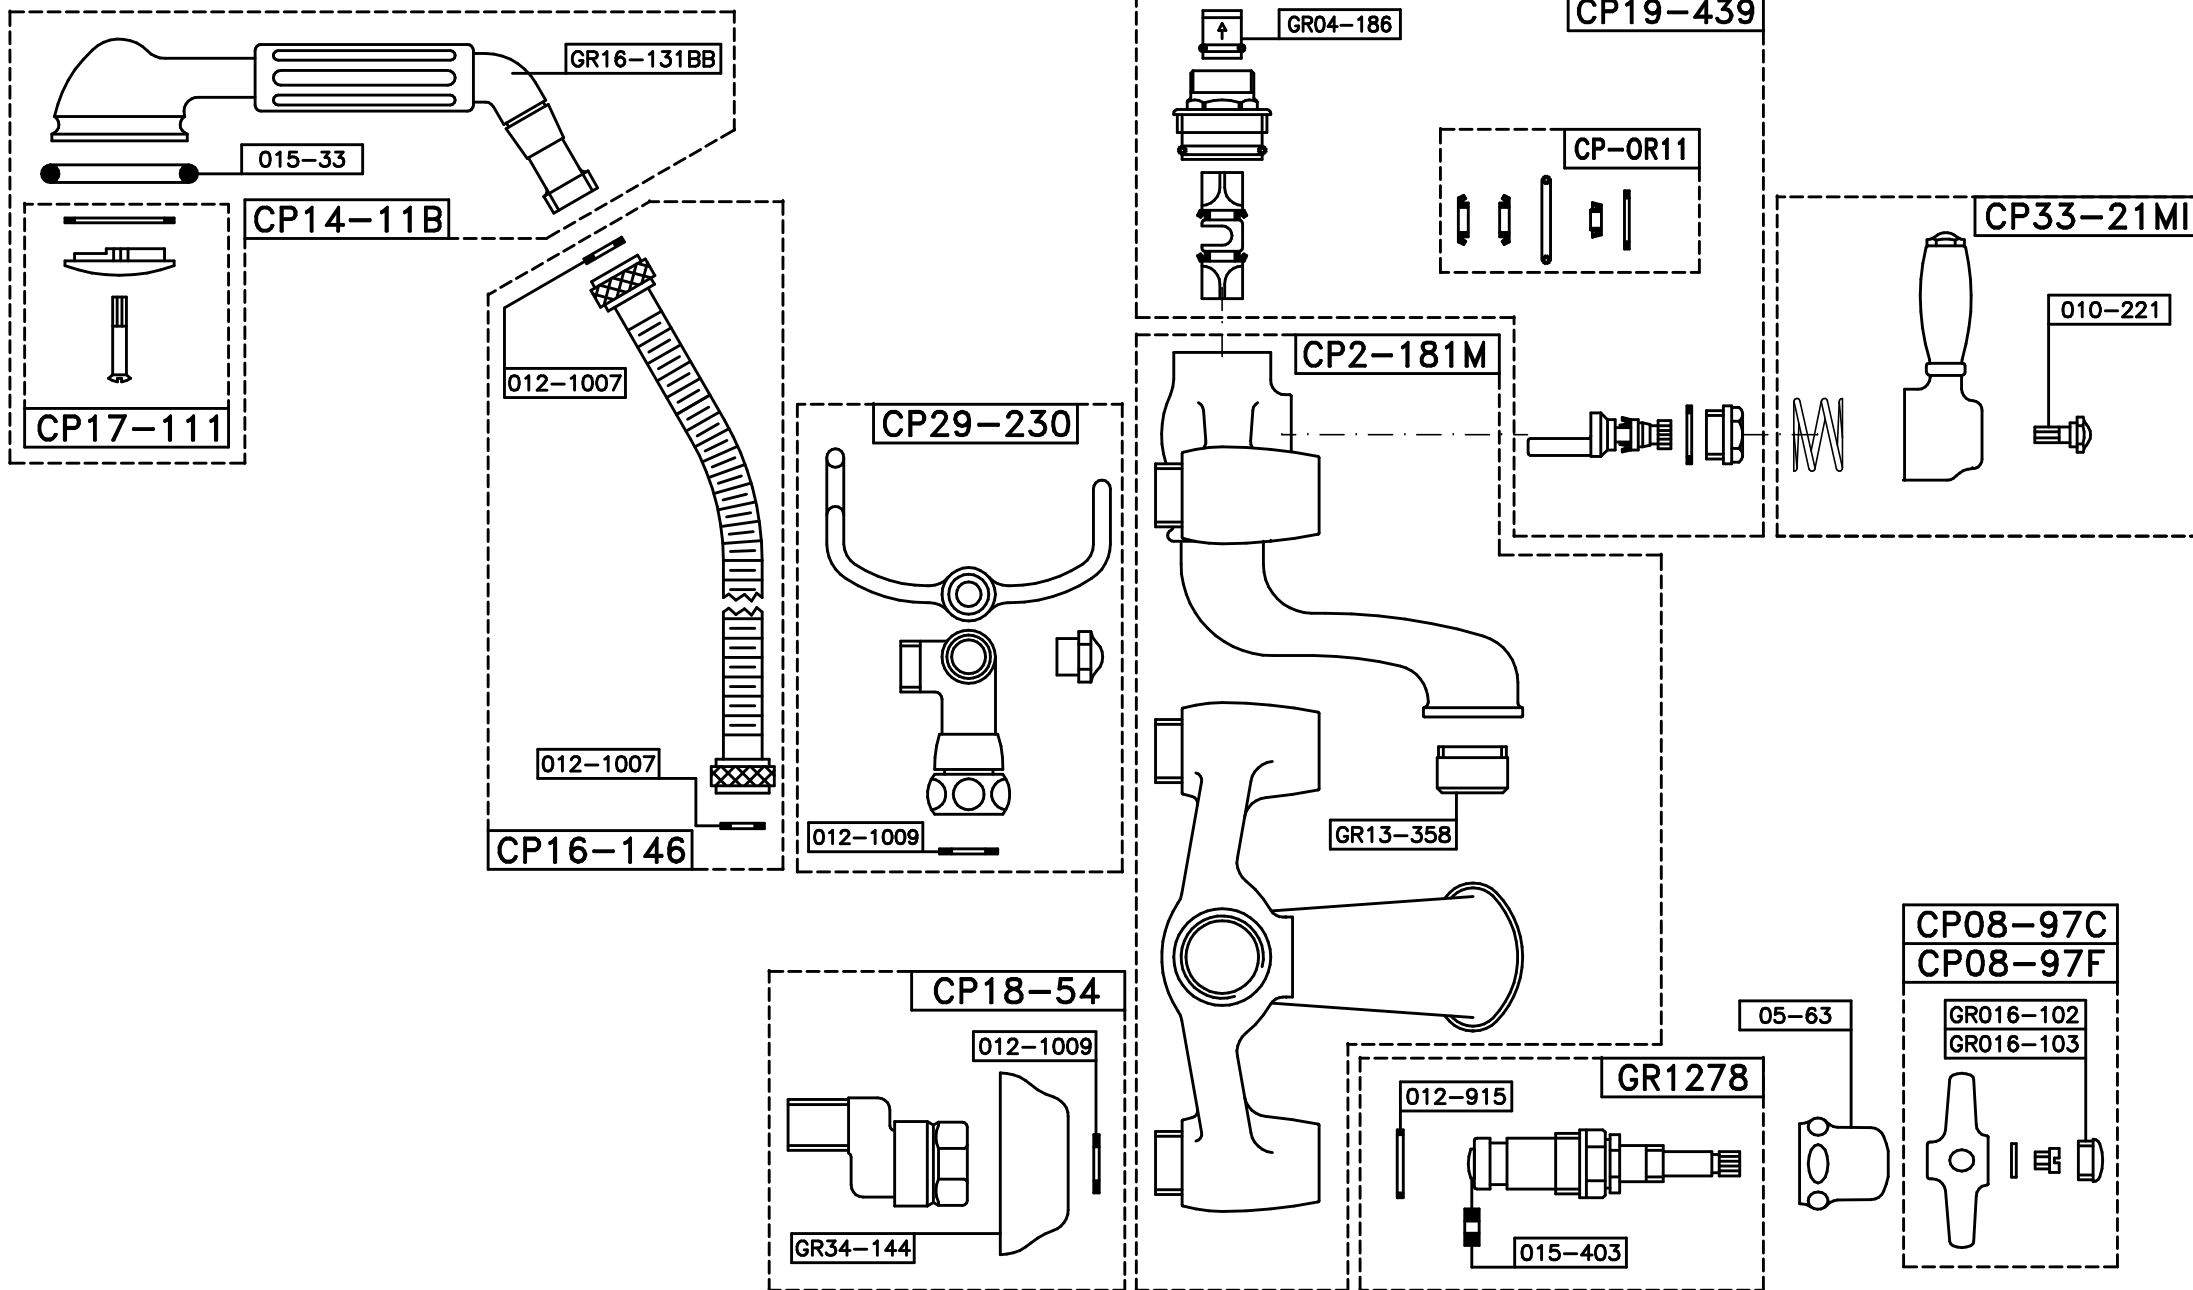

ITALICA 3274/306
CON DEVIATORE MANUALE
VALIDO DAL 01-06-08

ITALICA 3274/306
CON DEVIATORE AUTOMATICO
VALIDO FINO AL 01-06-08

3274/306 ITALICA-X
CERAMICO