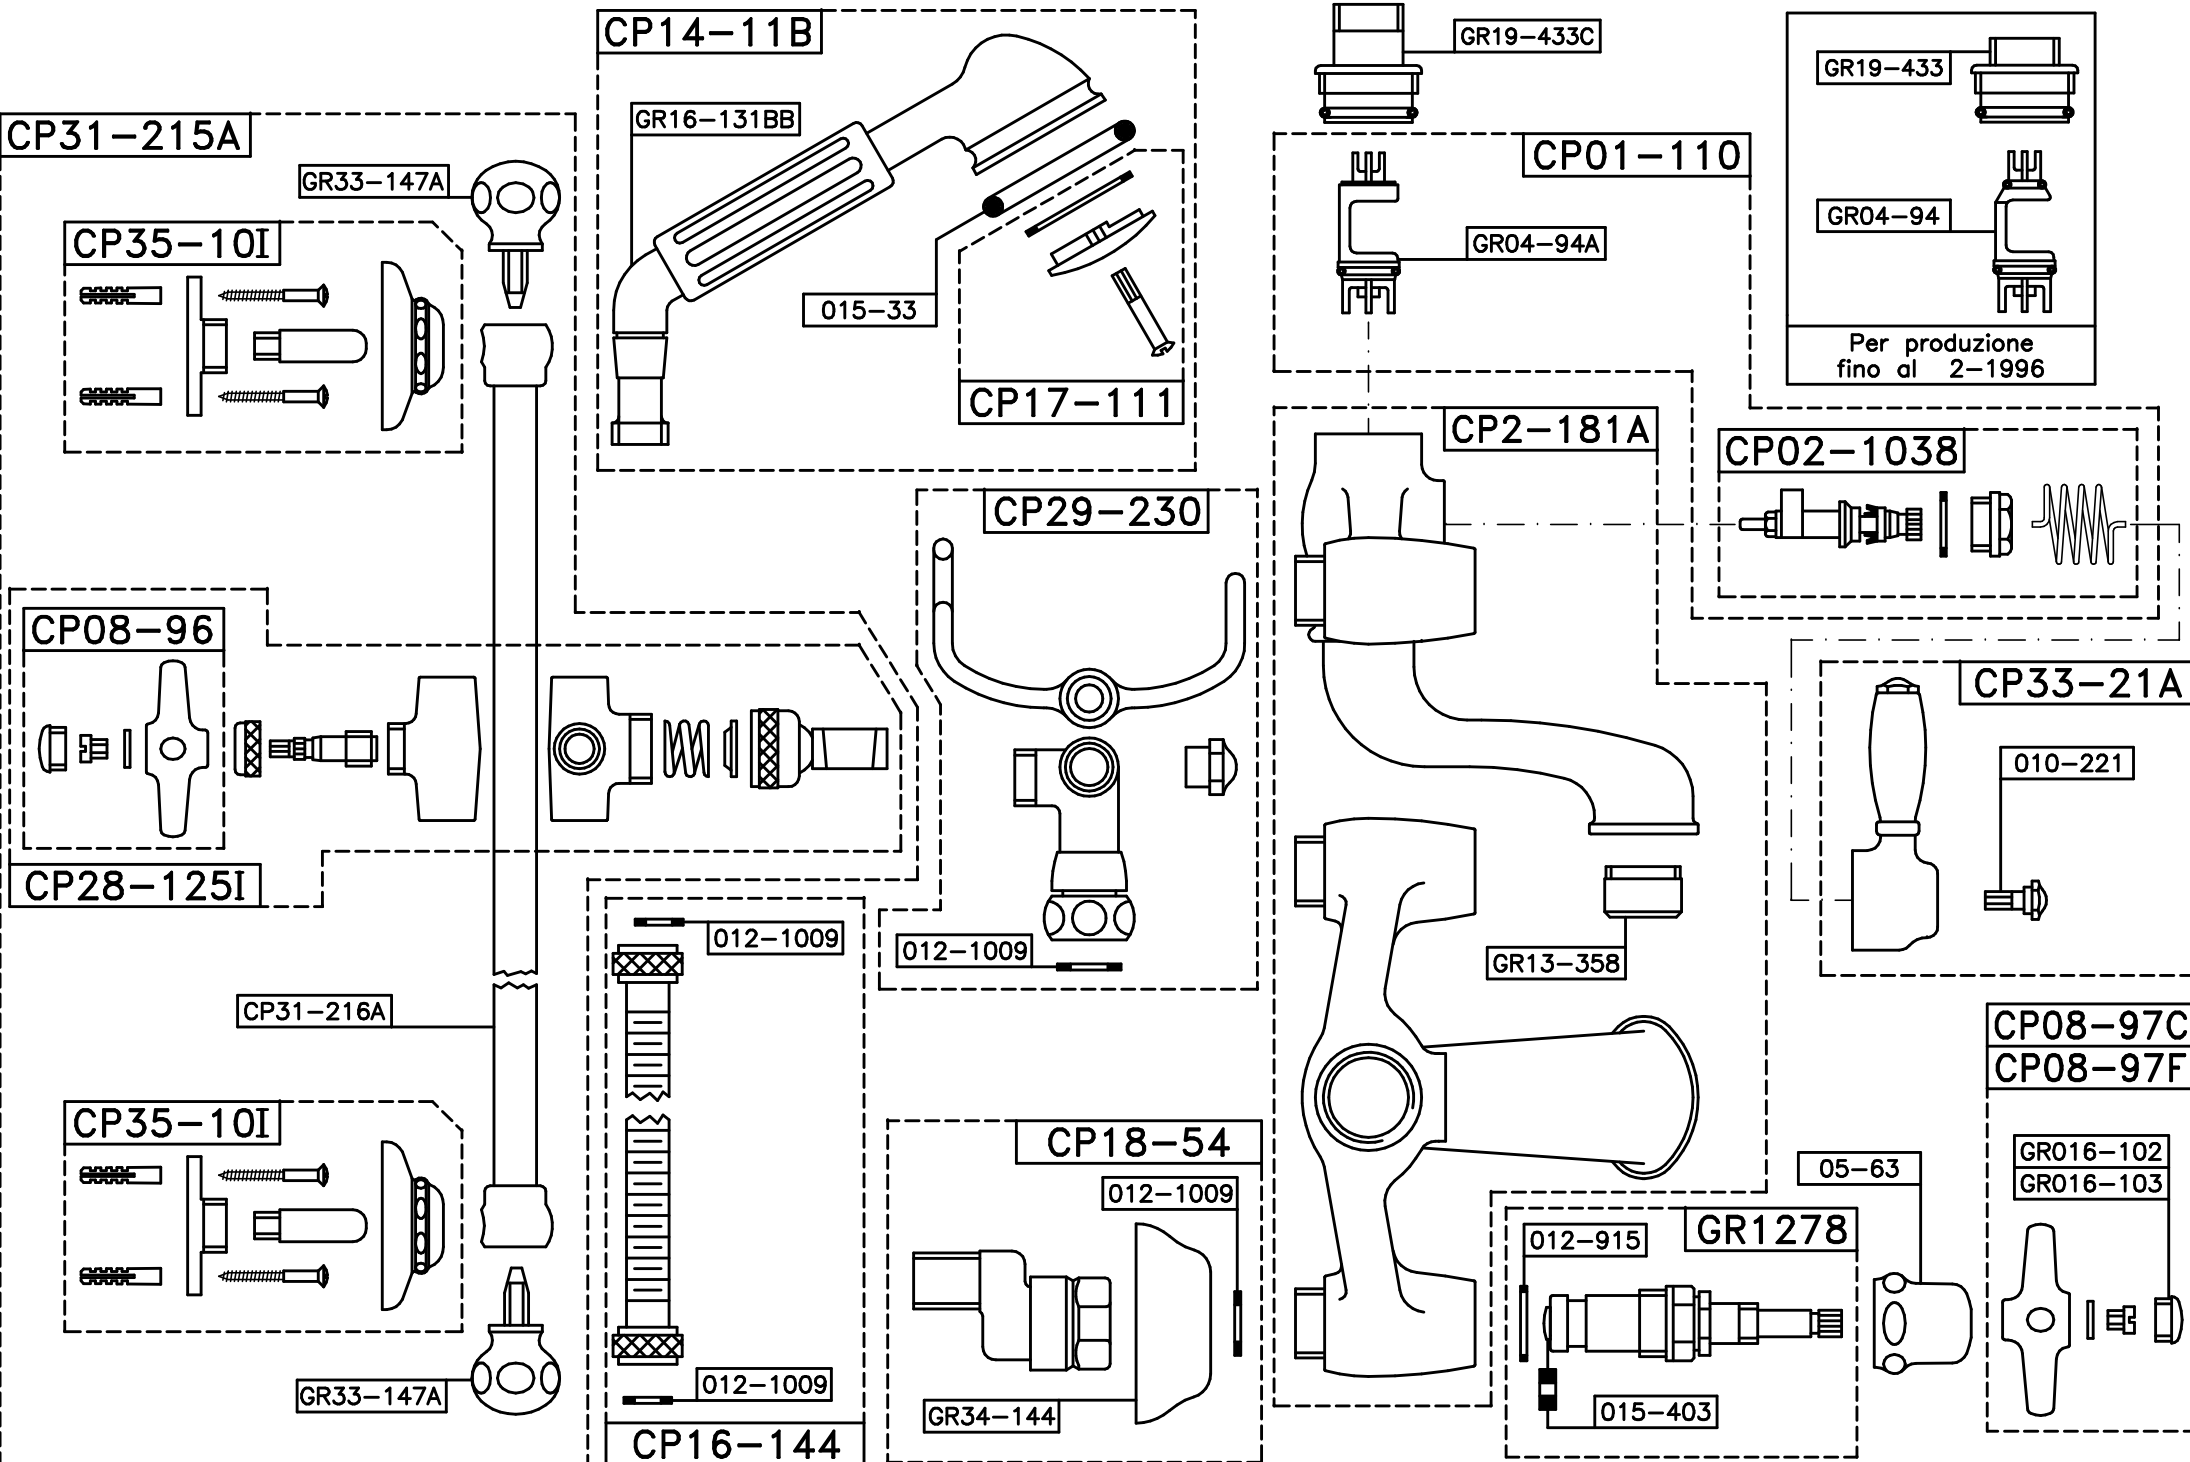

DEVIATORE MANUALE
VALIDO DAL 01-06-08

3274/302/6 ITALICA-X
CERAMICO