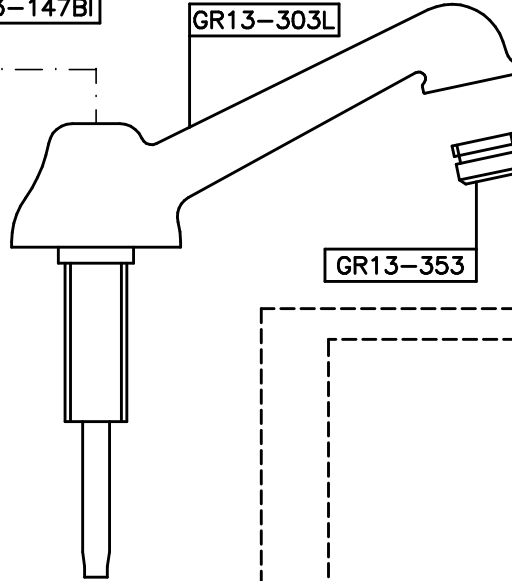

ITALICA 3224P CERAMICO

CP08-96C
CP08-96F

GR016-102
GR016-103

05-64

19-786

CP1-268CER-I

GR2498

CP011-390

GR1-268ST

CP24-178

ø14

SPCP13-303-IL

CP13-303-IL

GR33-147BI

GR13-303L

GR13-353

CP011-451

CP19-3L

012-594

G 1/2"

G 1/2"

CP03-24

GR10-45

CP28-85

GR11-40

ITALICA 3224PTC