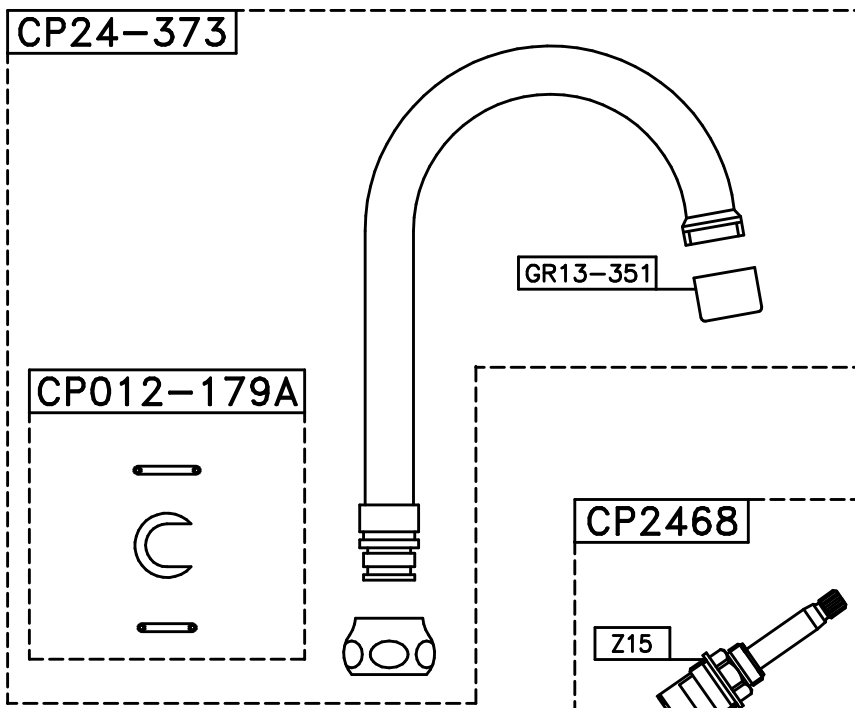

ITALICA 3217

VITONE CERAMICO

CP24-373

CP012-179A

GR13-351

CP2468

CP08-96C

CP08-96F

GR016-102

GR016-103

05-61

19-824

CP2-105AC

CP25-328

GR16-166

GR24-495