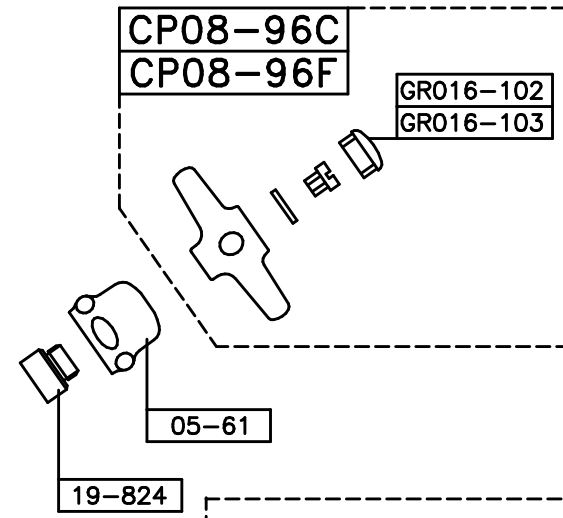

ITALICA 3217

VITONE CERAMICO

CP24-373

CP012-179A

GR13-351

CP2468

CP08-96C

CP08-96F

GR016-102

GR016-103

05-61

19-824

CP2-105AC

CP25-328

GR16-166

GR24-495