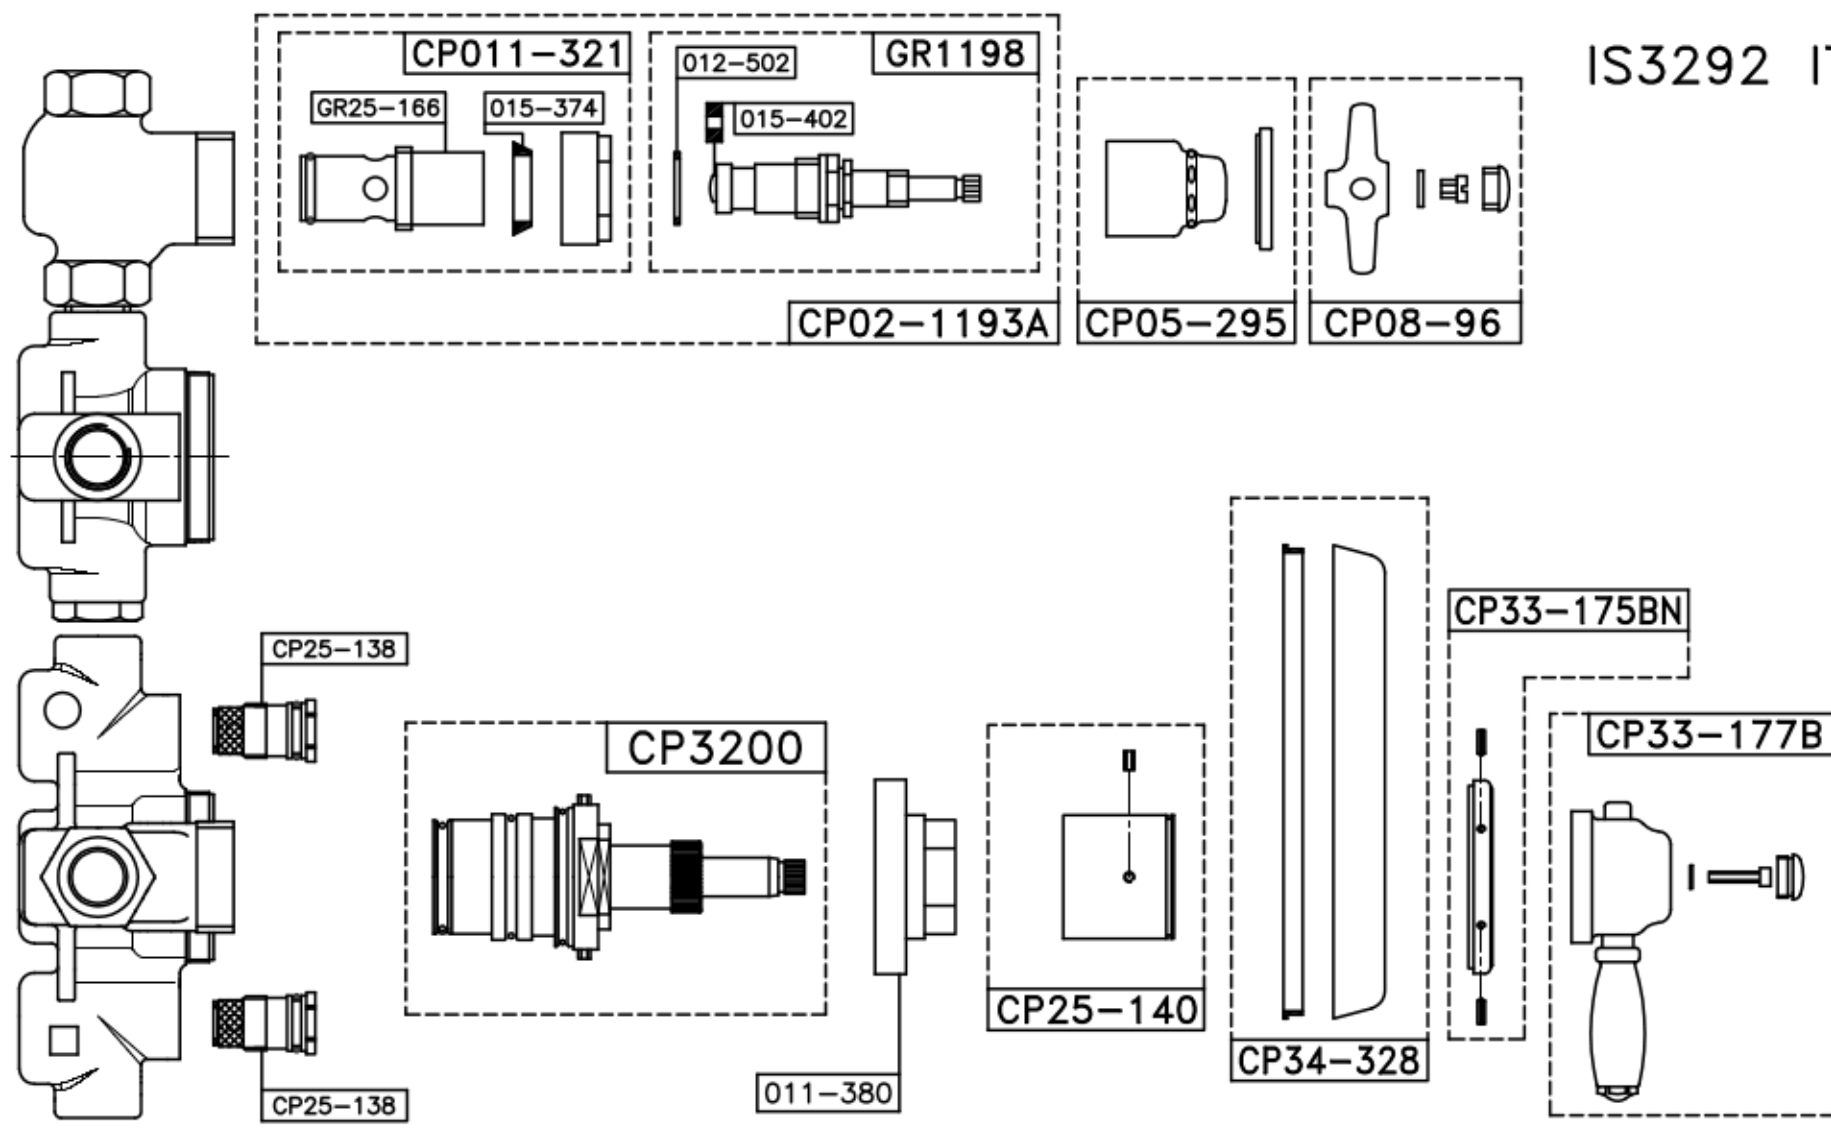

IS3292 ITALICA

PROLUNGHE