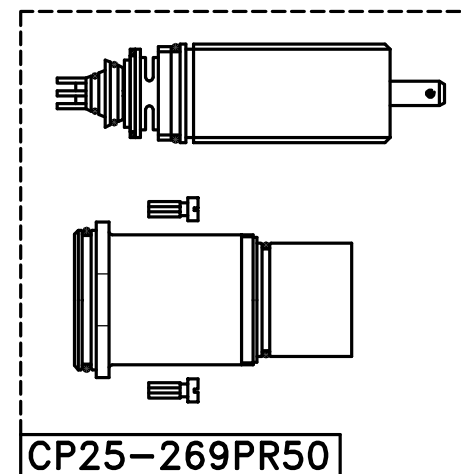

# ECCELSA 3254MC

## PROLUNGHE

+25

+50