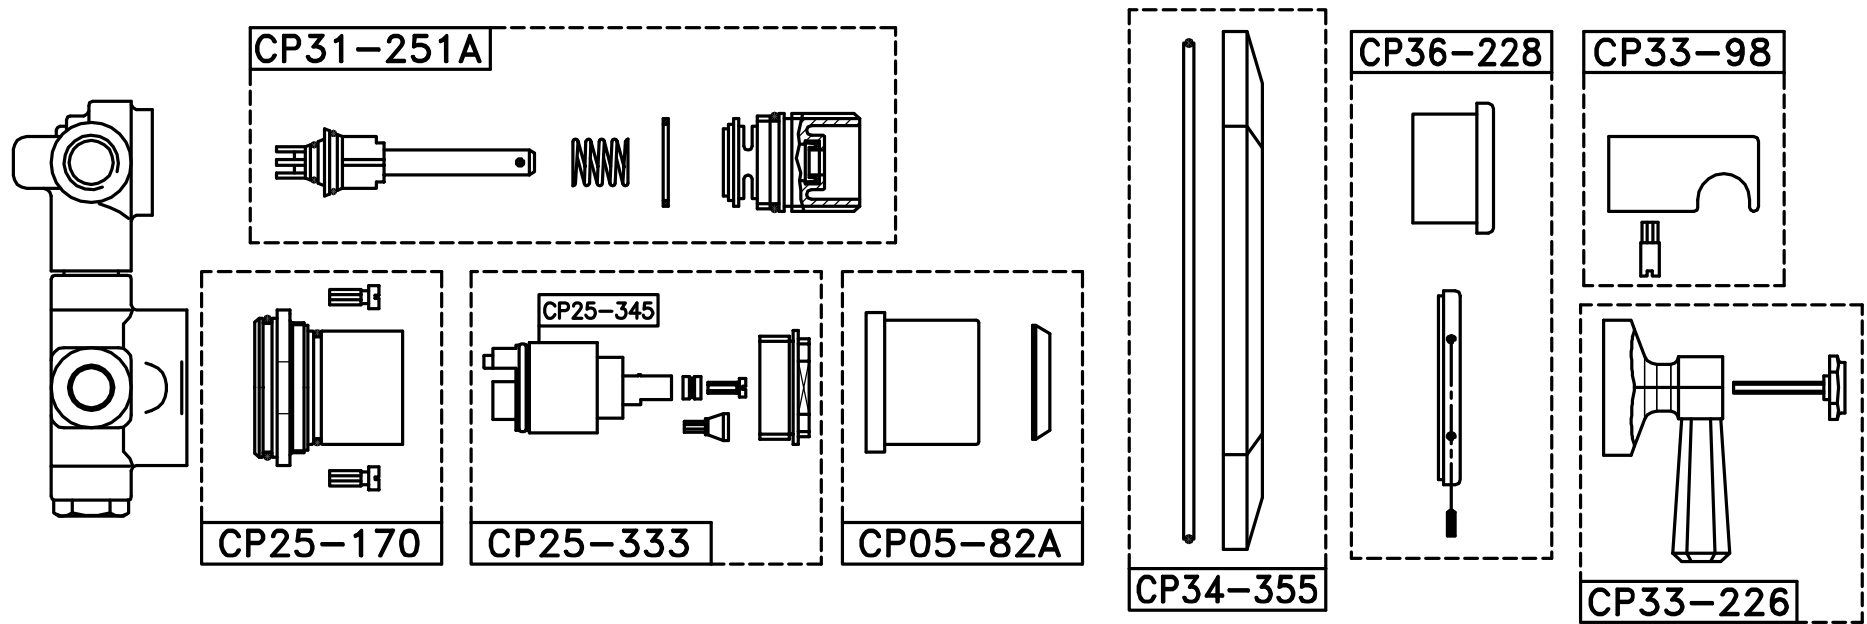

# ECCELSA 3254MC

## PROLUNGHE

+25

+50