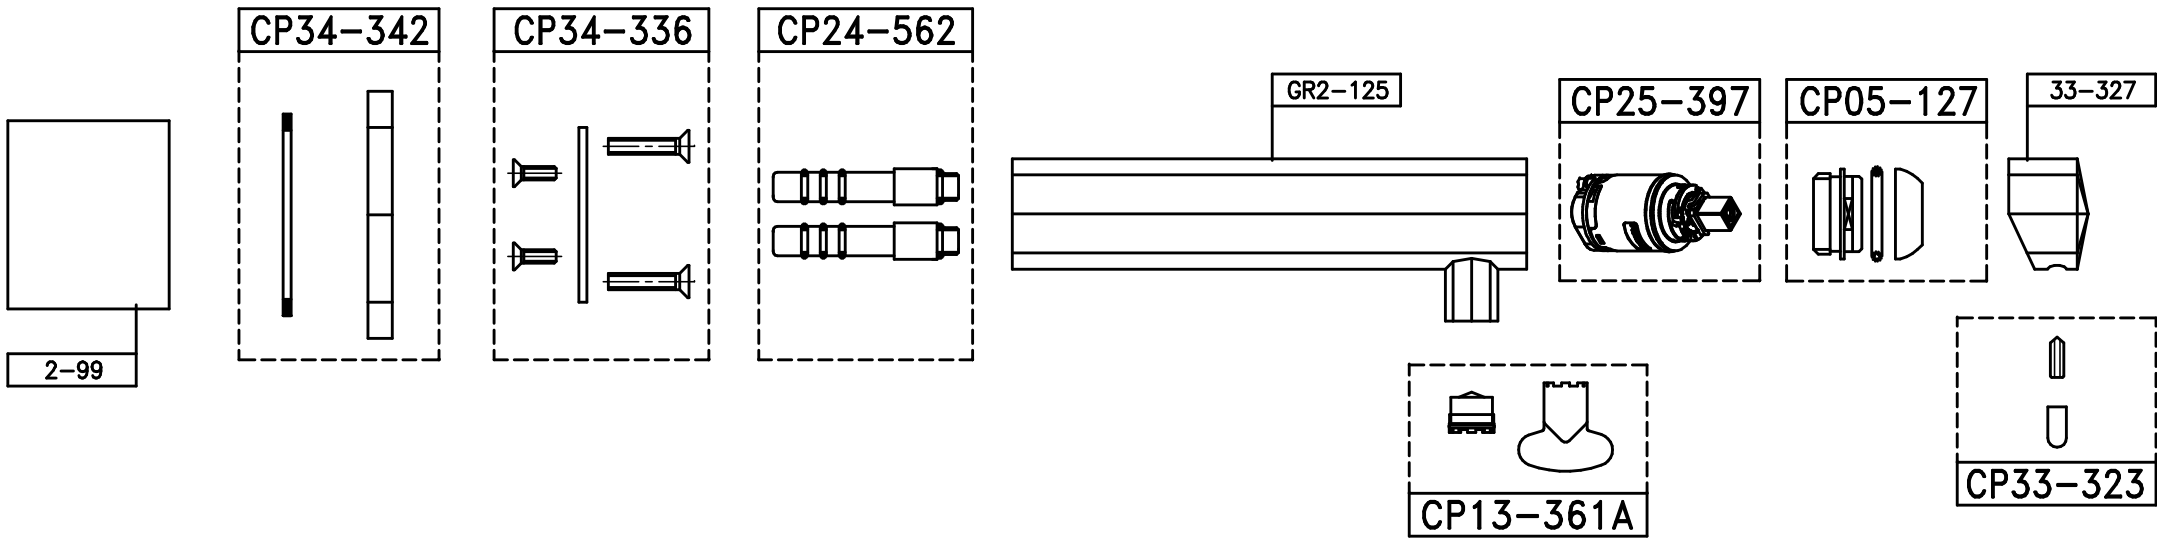

FIRENZE 3868

(produzione fino 6/2012)

TUBETTI PROLUNGATI 10 MM

FIRENZE 3868  
CARTUCCIA D28

TUBETTI PROLUNGATI 10 MM