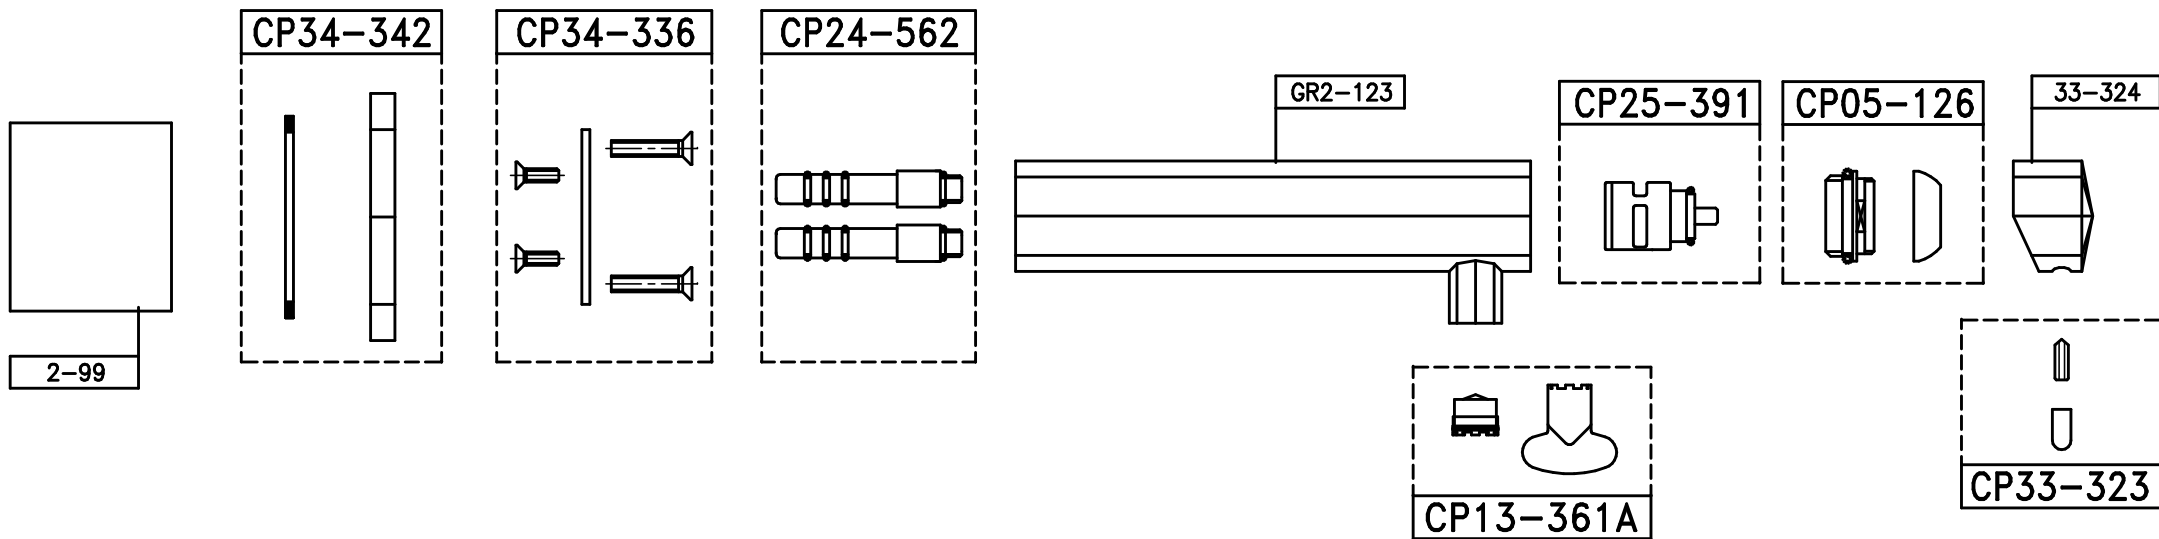

FIRENZE 3868

(produzione fino 6/2012)

TUBETTI PROLUNGATI 10 MM

FIRENZE 3868  
CARTUCCIA D28

TUBETTI PROLUNGATI 10 MM