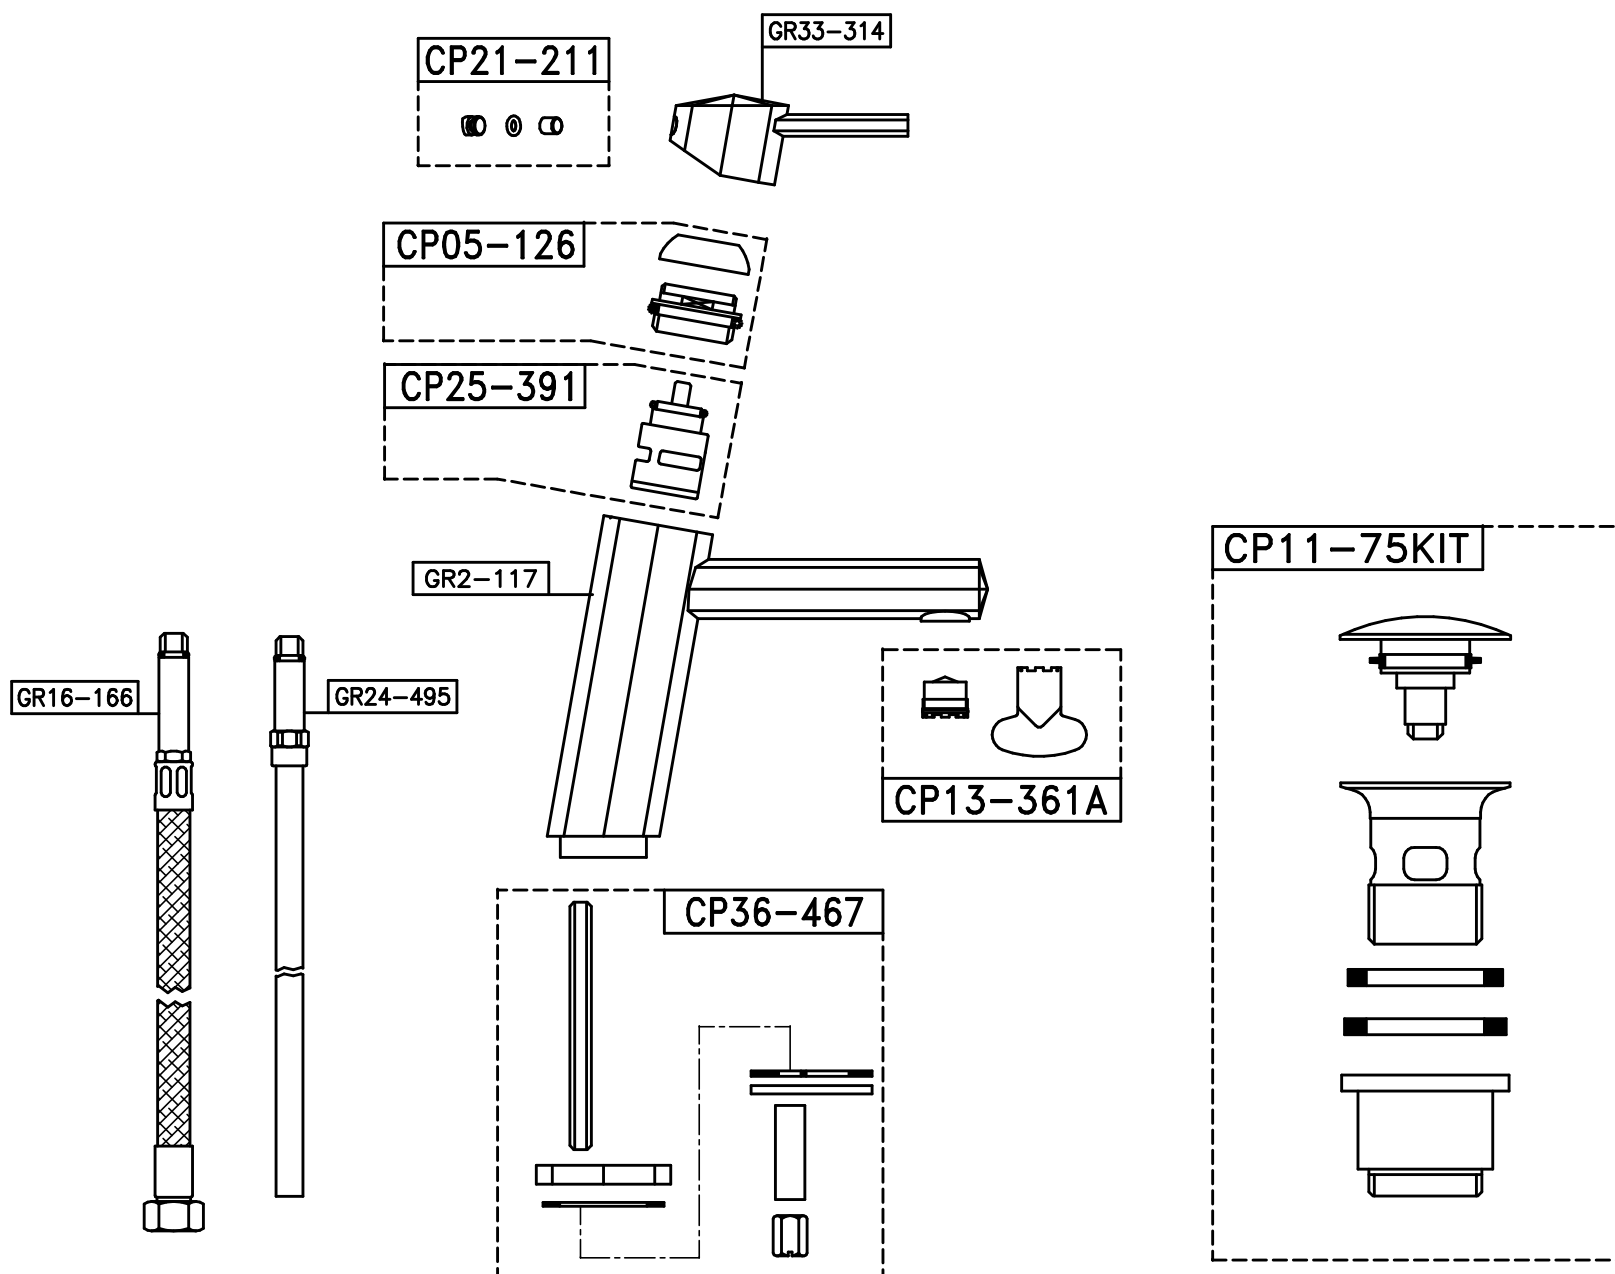

# FIRENZE 3222

(produzione fino 6/2012)

FIRENZE 3222  
CARTUCCIA D28