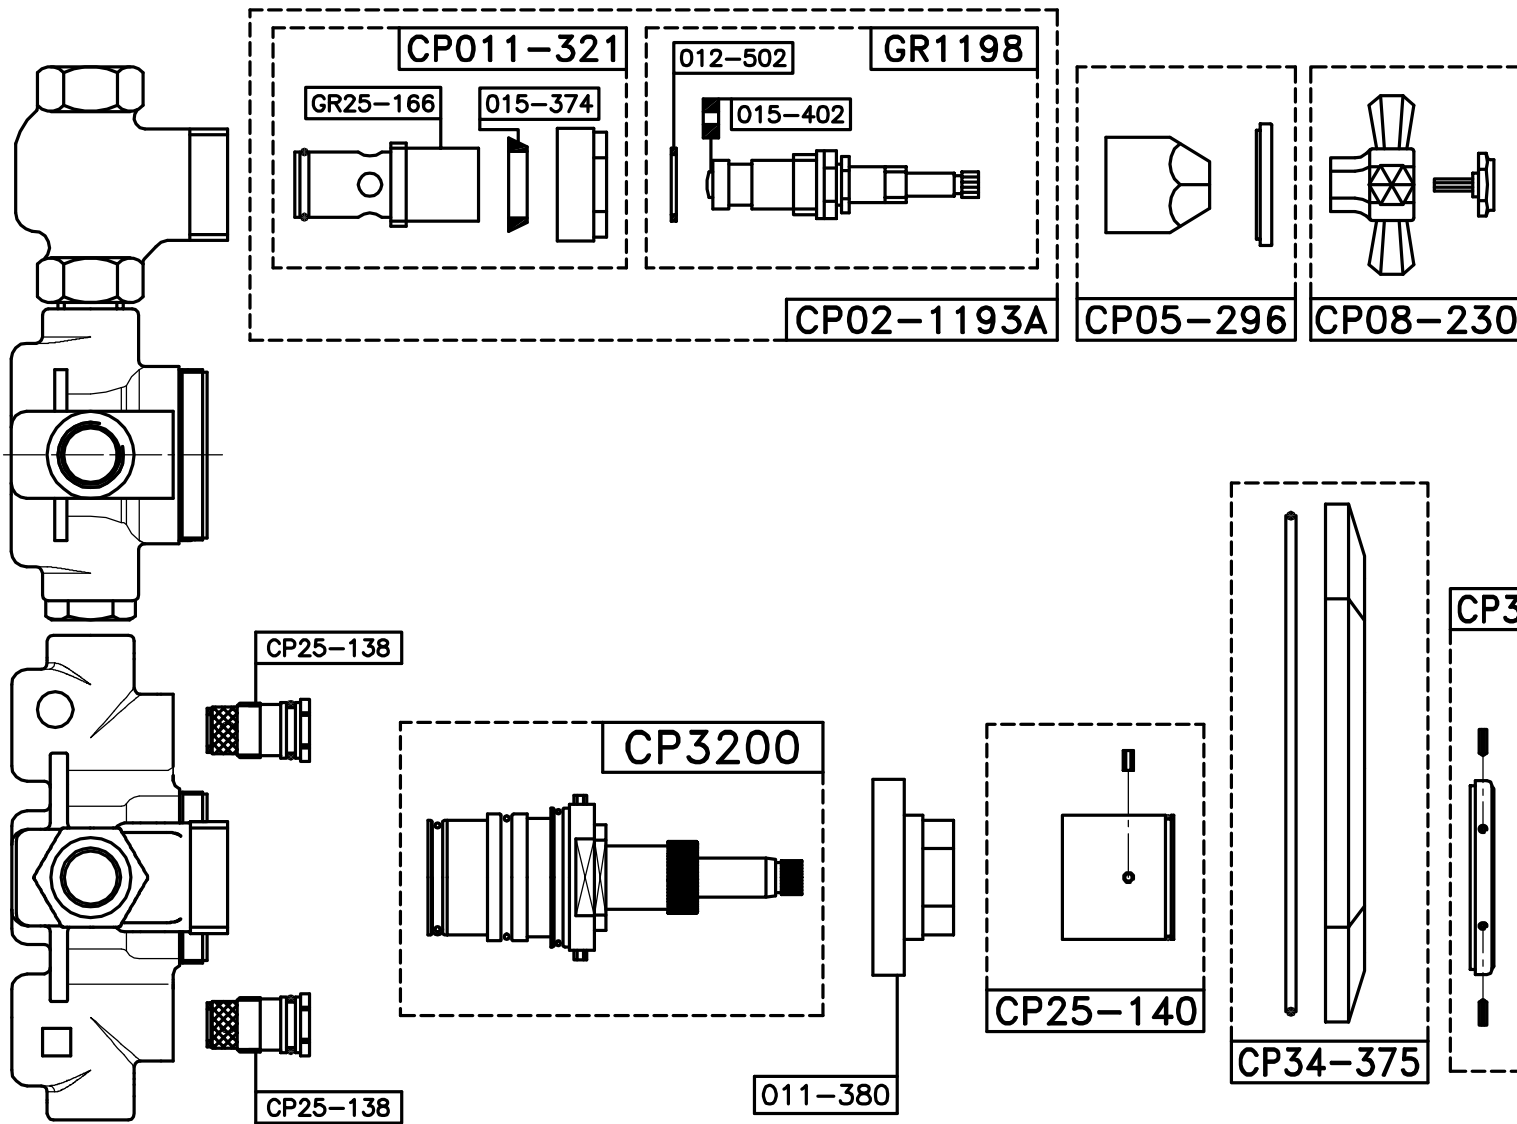

IS3292 ECCELSA

PROLUNGHE