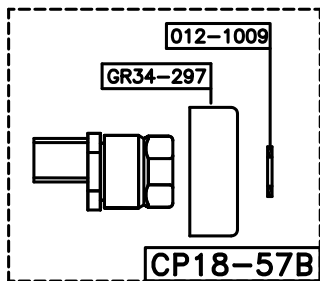

(produzione fino 06-2012)  
 BAMBOO 3283/301/316A 300mm

BAMBOO 3283/301/316A 300mm