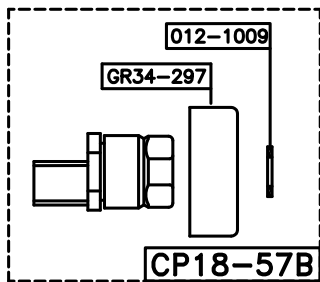

(produzione fino 06-2012)  
 BAMBOO 3283/301/316A 300mm

BAMBOO 3283/301/316A 300mm