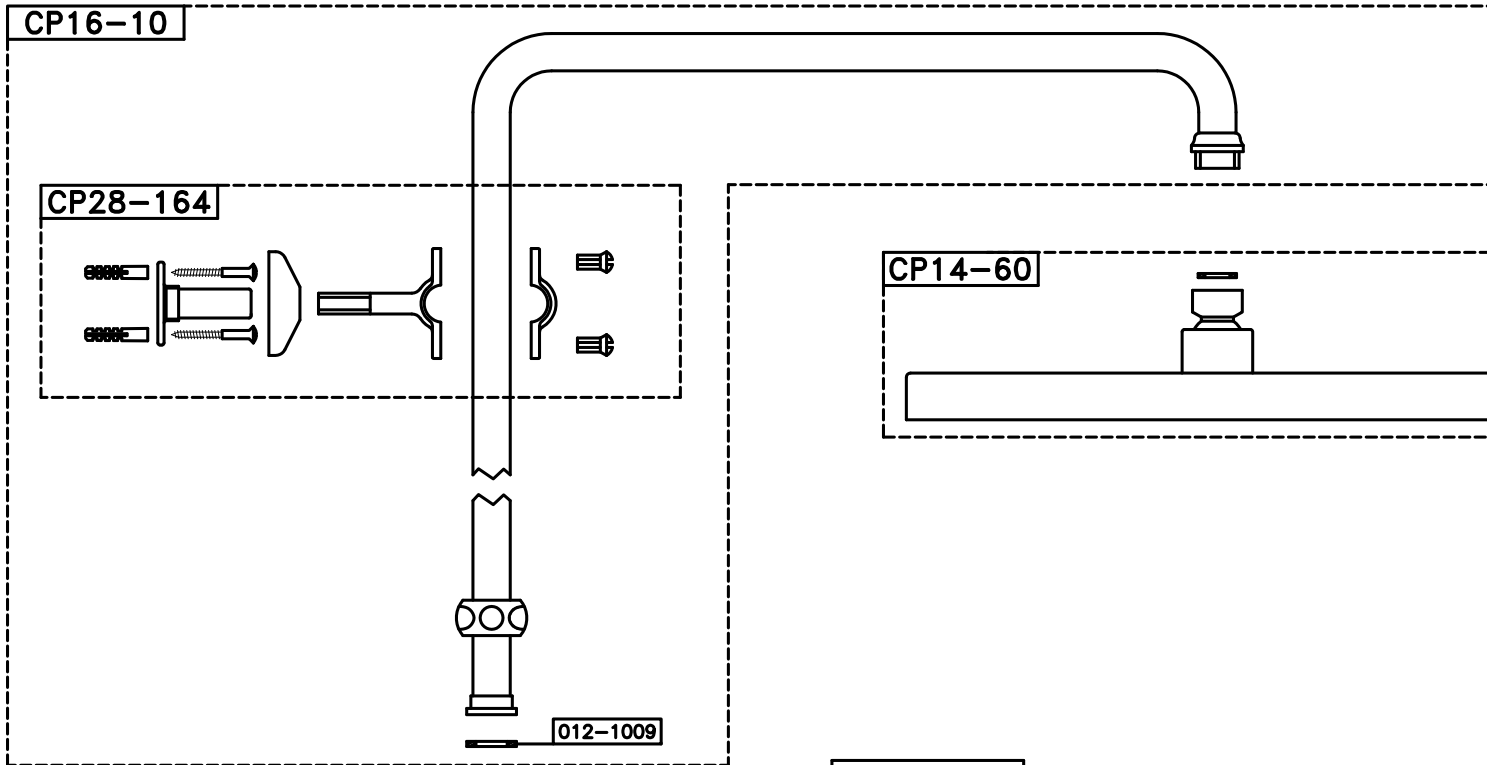

(produzione fino 06-2012)  
 BAMBOO 3283/301/316A 300mm

BAMBOO 3283/301/316A 300mm