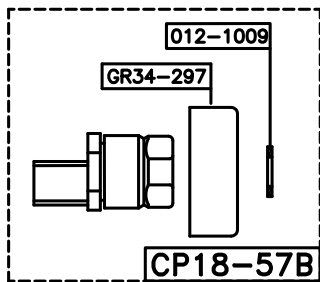

(produzione fino 06-2012)  
**BAMBOO 3283/301/316A 200mm**

BAMBOO 3283/301/316A 200mm