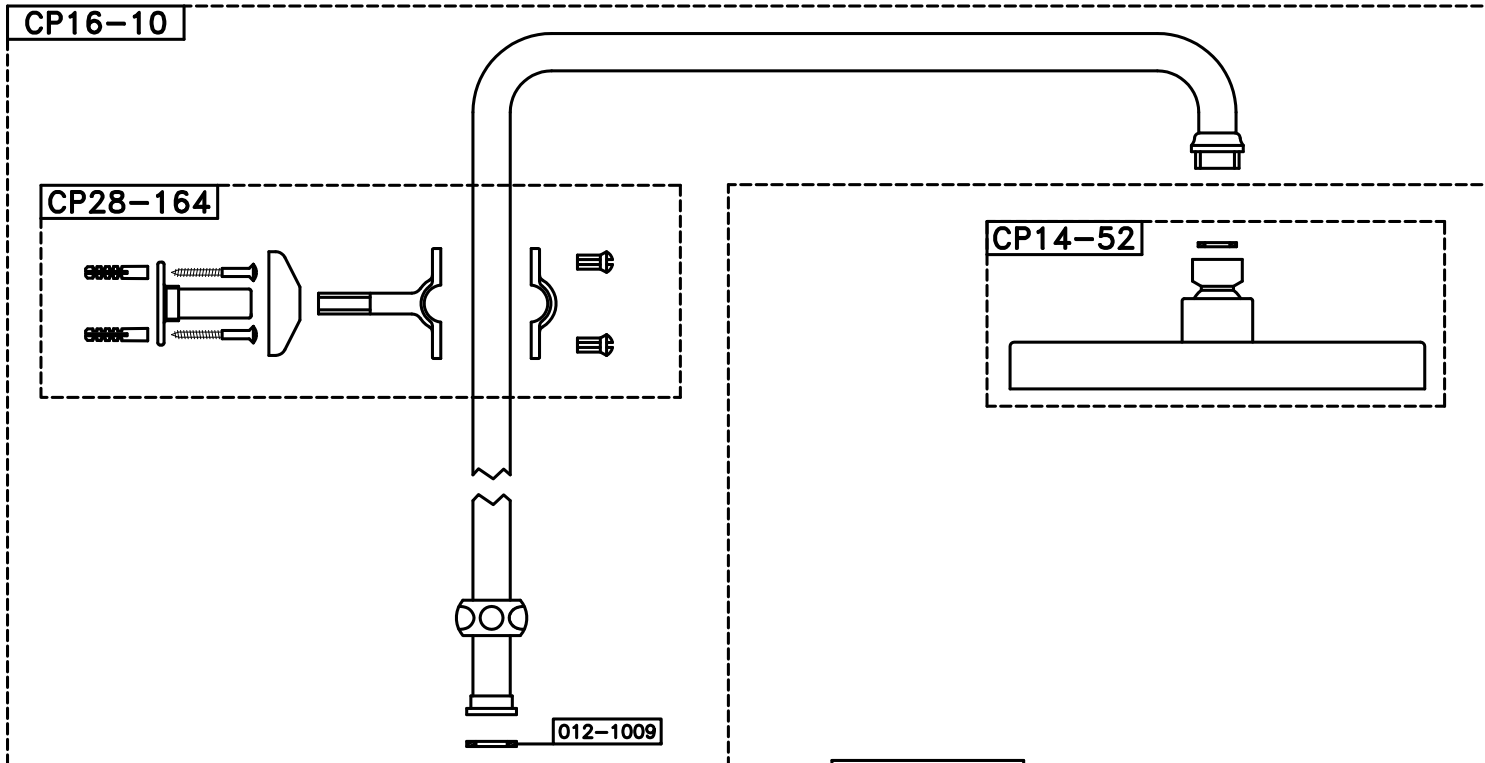

(produzione fino 06-2012)  
**BAMBOO 3283/301/316A 200mm**

BAMBOO 3283/301/316A 200mm