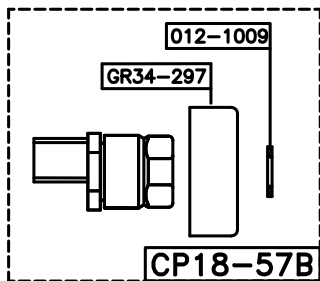

(produzione fino 06-2012)  
**BAMBOO 3283/301/316A 200mm**

BAMBOO 3283/301/316A 200mm