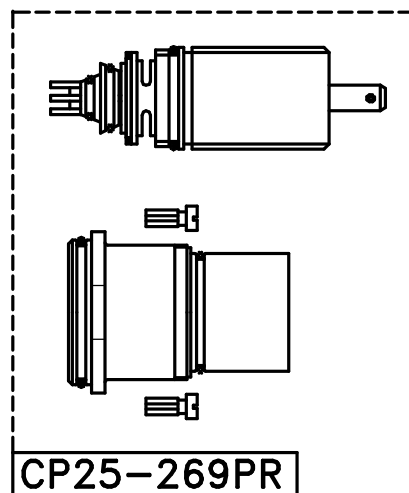

PROLUNGHE

+25

+50

BAMBOO 3254MC
produzione fino a 12/2013