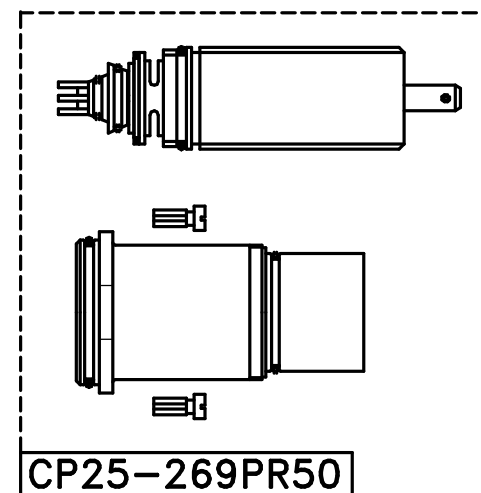

PROLUNGHE

+25

+50

BAMBOO 3254MC
produzione fino a 12/2013