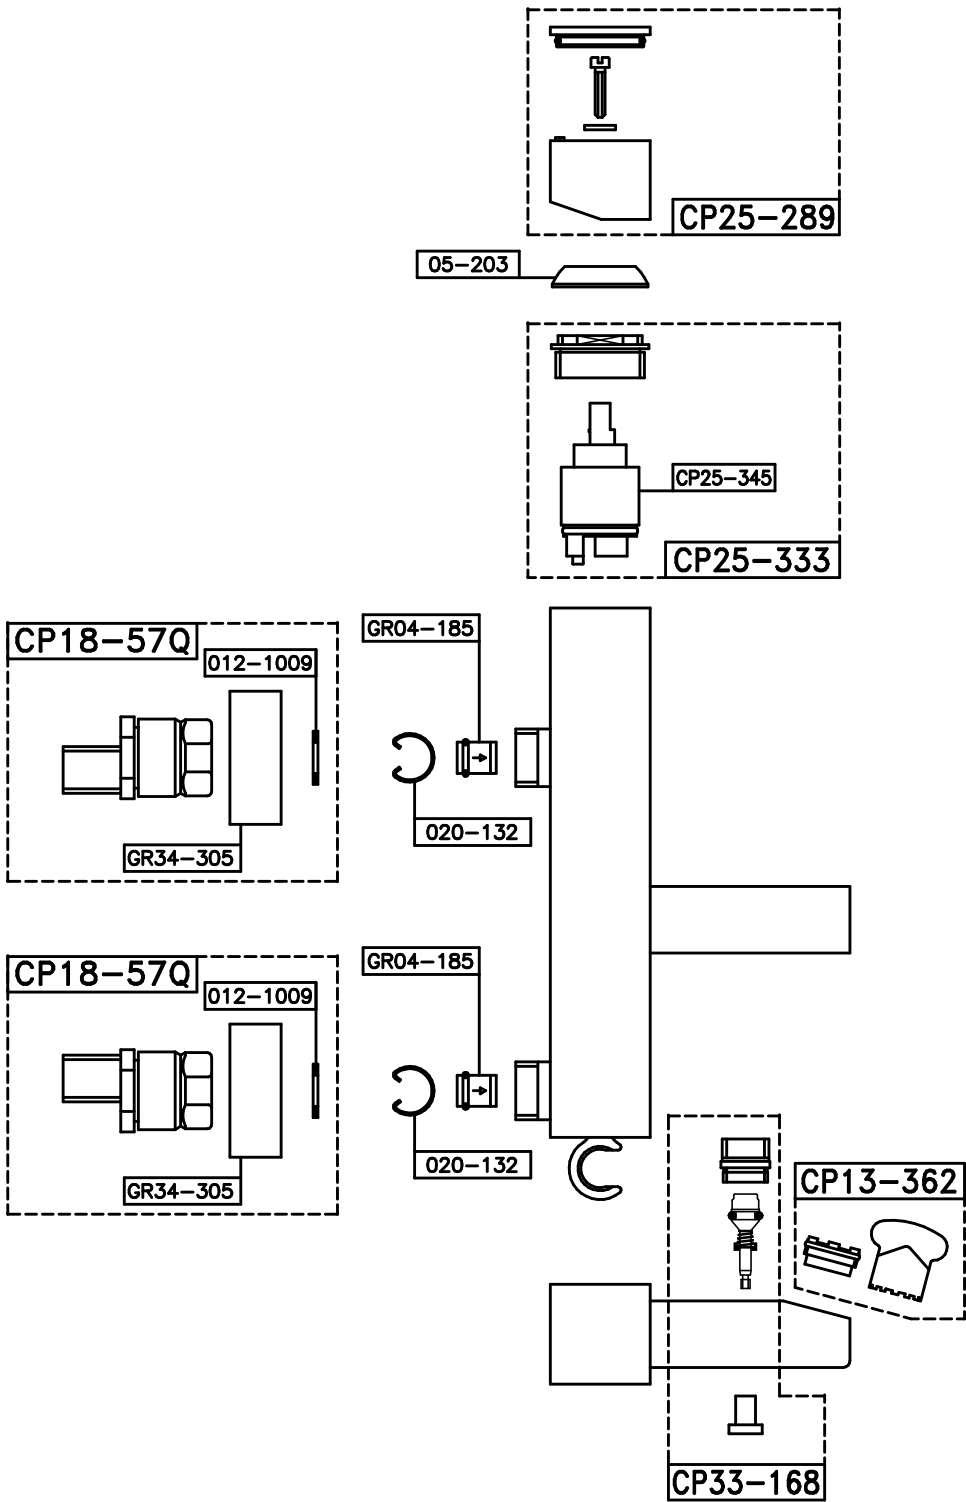

BAMBOO QUADRO 3267/302/306

BAMBOO QUADRO 3267/302/306

per produzione fino al 12/2012