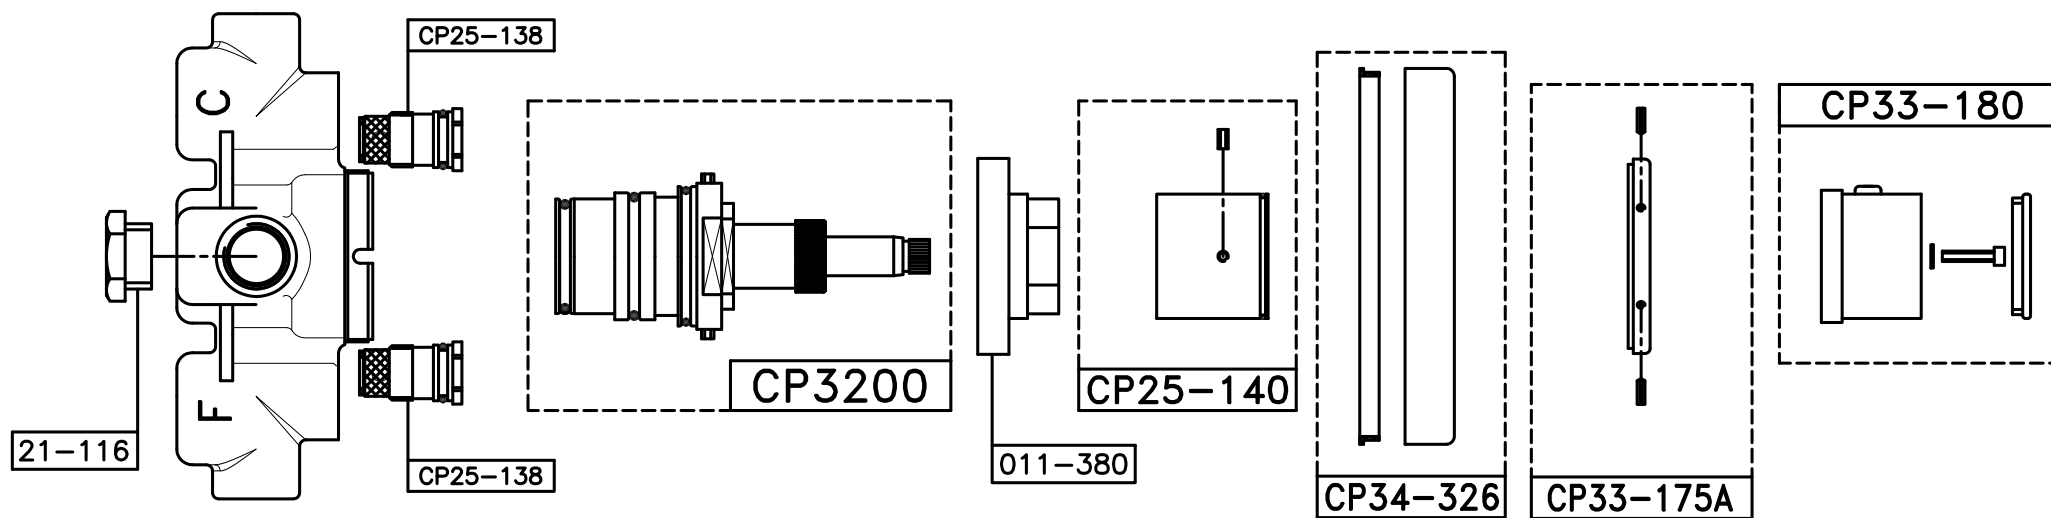

# IS3293 BAMBOO

## PROLUNGHE

+25

+50