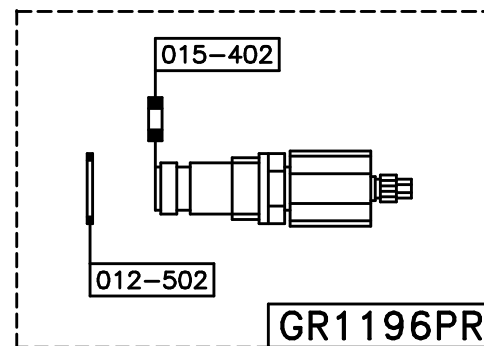

Vitone prolungato per 0/154 CENTOTRENTA (cm 2,5):

Vitone prolungato per 0/154 CENTOTRENTA (cm 2,5):